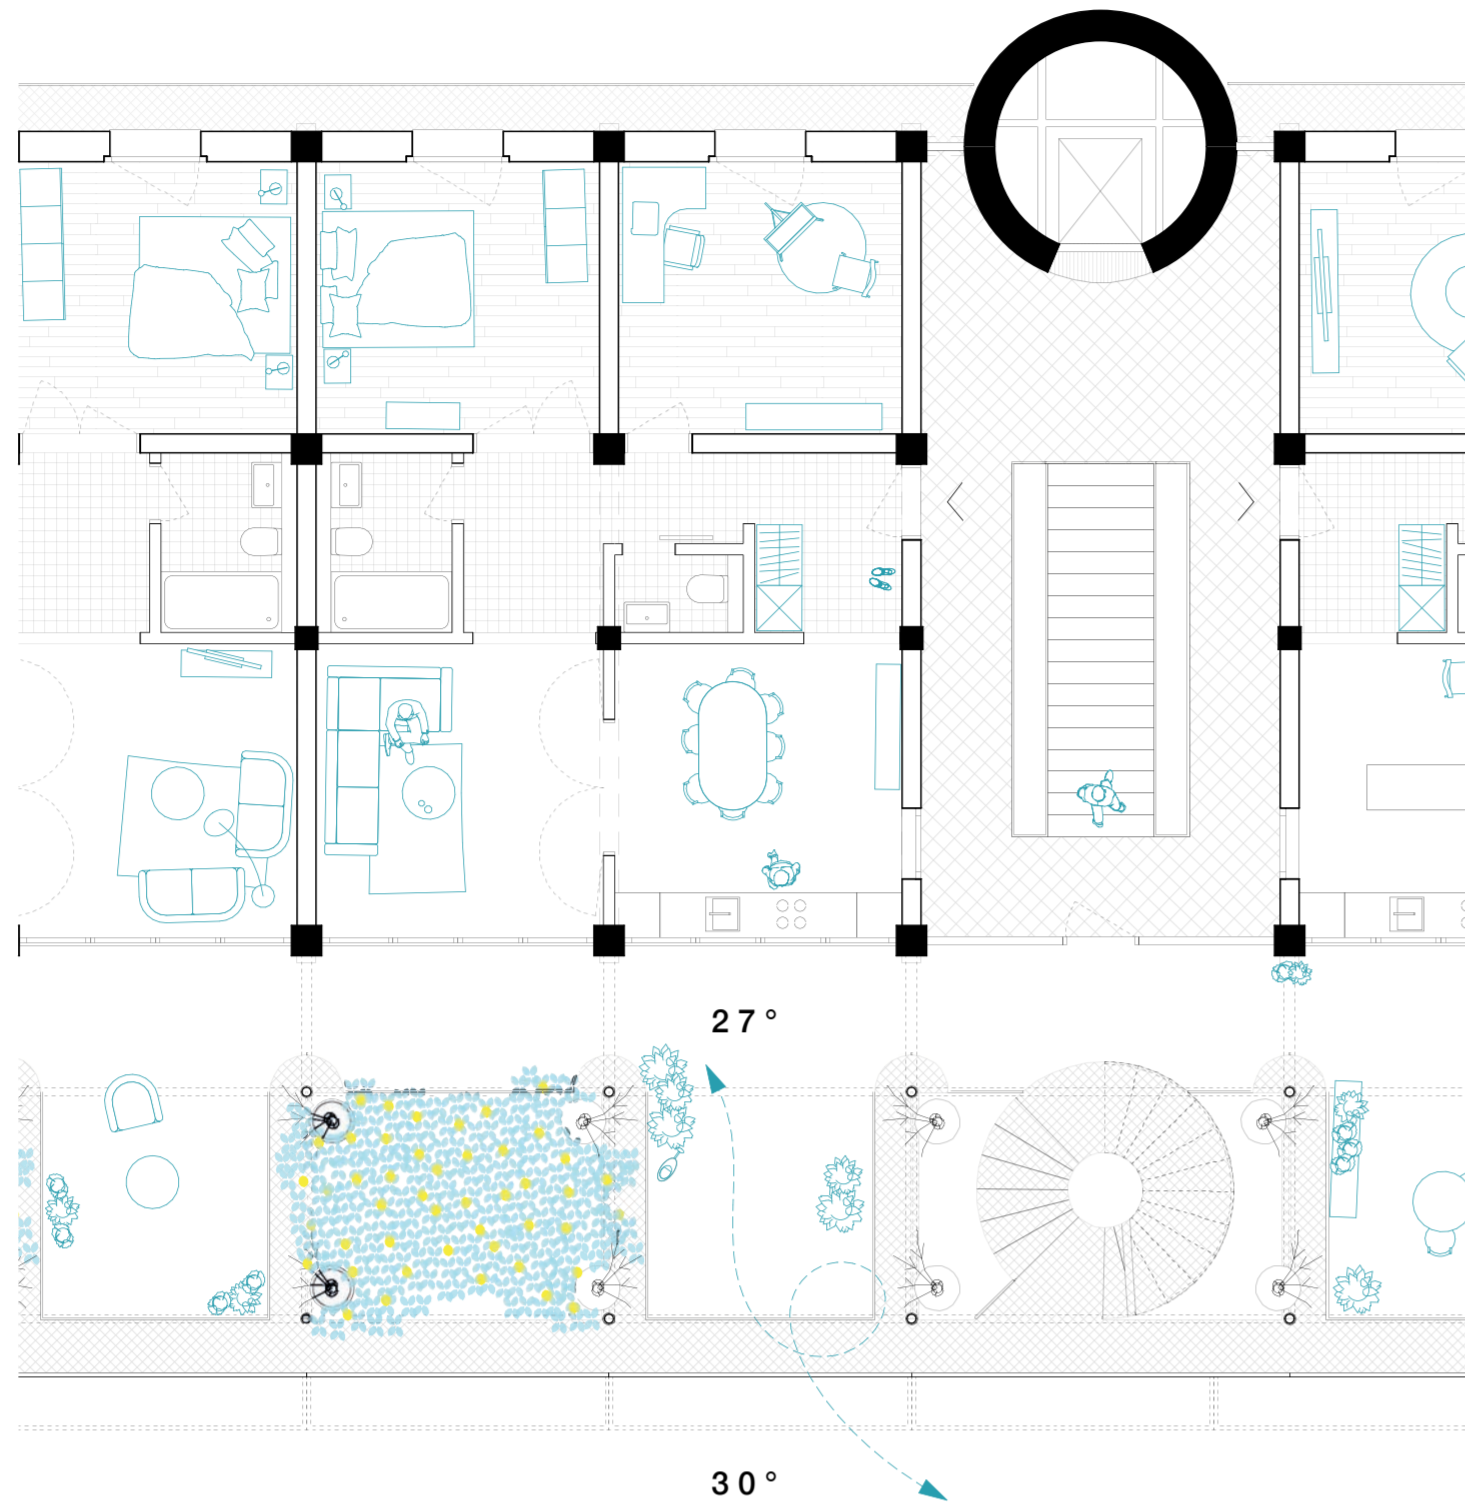

SCHWARZPLAN 1:5000

HSLU | MASTERTHESIS FS23 | STEFANIE HUG

SCHEMA EINGRIFF

HSLU | MASTERTHESIS FS23 | STEFANIE HUG

FASSENDE SÜD 1:200

HSLU | MASTERTHESIS FS23 | STEFANIE HUG

FASSADE WEST 1:200

HSLU | MASTERTHESIS FS23 | STEFANIE HUG

LÄNGSCHNITT 1:200

HSLU | MASTERTHESIS FS23 | STEFANIE HUG

SOMMER

TAG

WINTER

TAG

NACHT

NACHT

WOHNUNG 1:100

HSLU | MASTERTHESIS FS23 | STEFANIE HUG