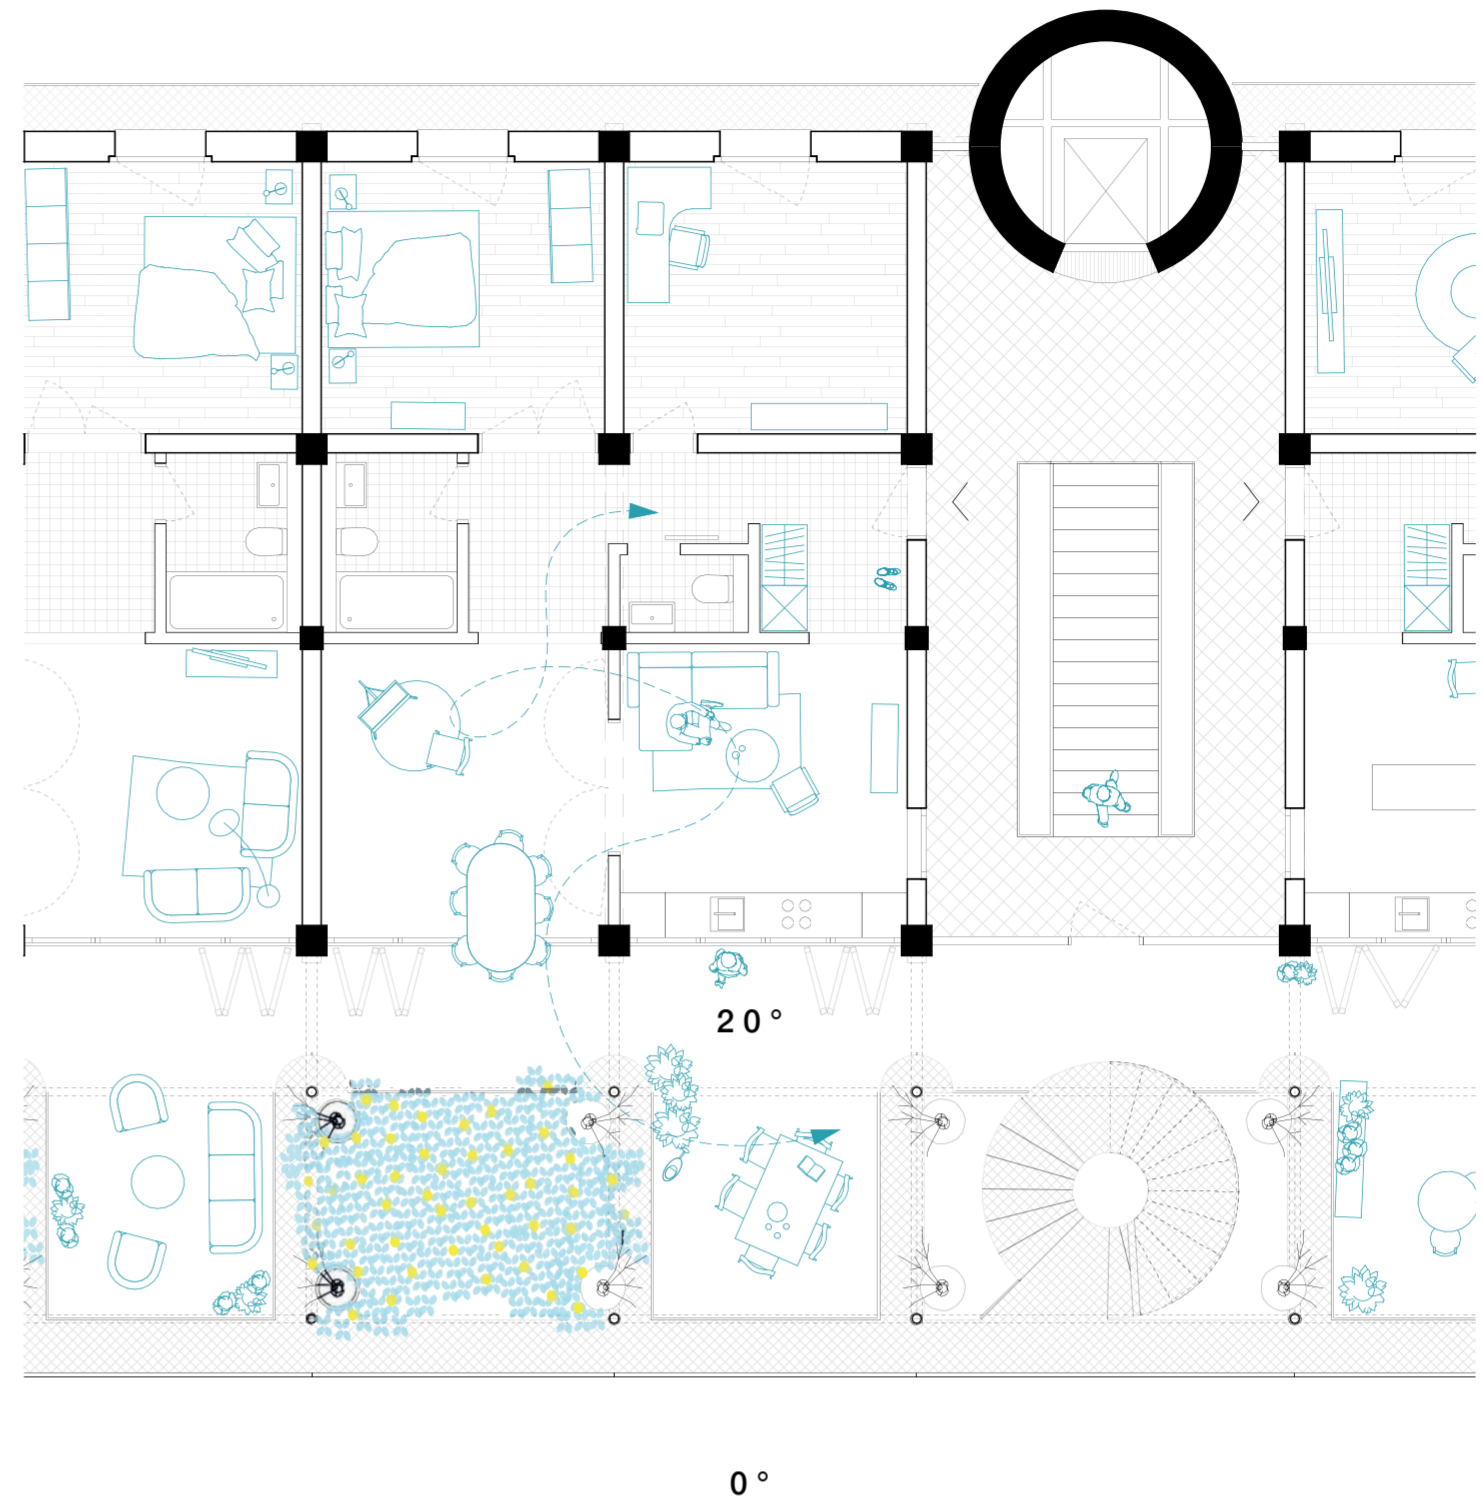

SCHWARZPLAN 1:5000

HSLU | MASTERTHESIS FS23 | STEFANIE HUG

SCHEMA EINGRIFF

HSLU | MASTERTHESIS FS23 | STEFANIE HUG

FASSENDE SÜD 1:200

HSLU | MASTERTHESIS FS23 | STEFANIE HUG

FASSADE WEST 1:200

HSLU | MASTERTHESIS FS23 | STEFANIE HUG

LÄNGSCHNITT 1:200

HSLU | MASTERTHESIS FS23 | STEFANIE HUG

SOMMER

TAG

WINTER

TAG

NACHT

NACHT