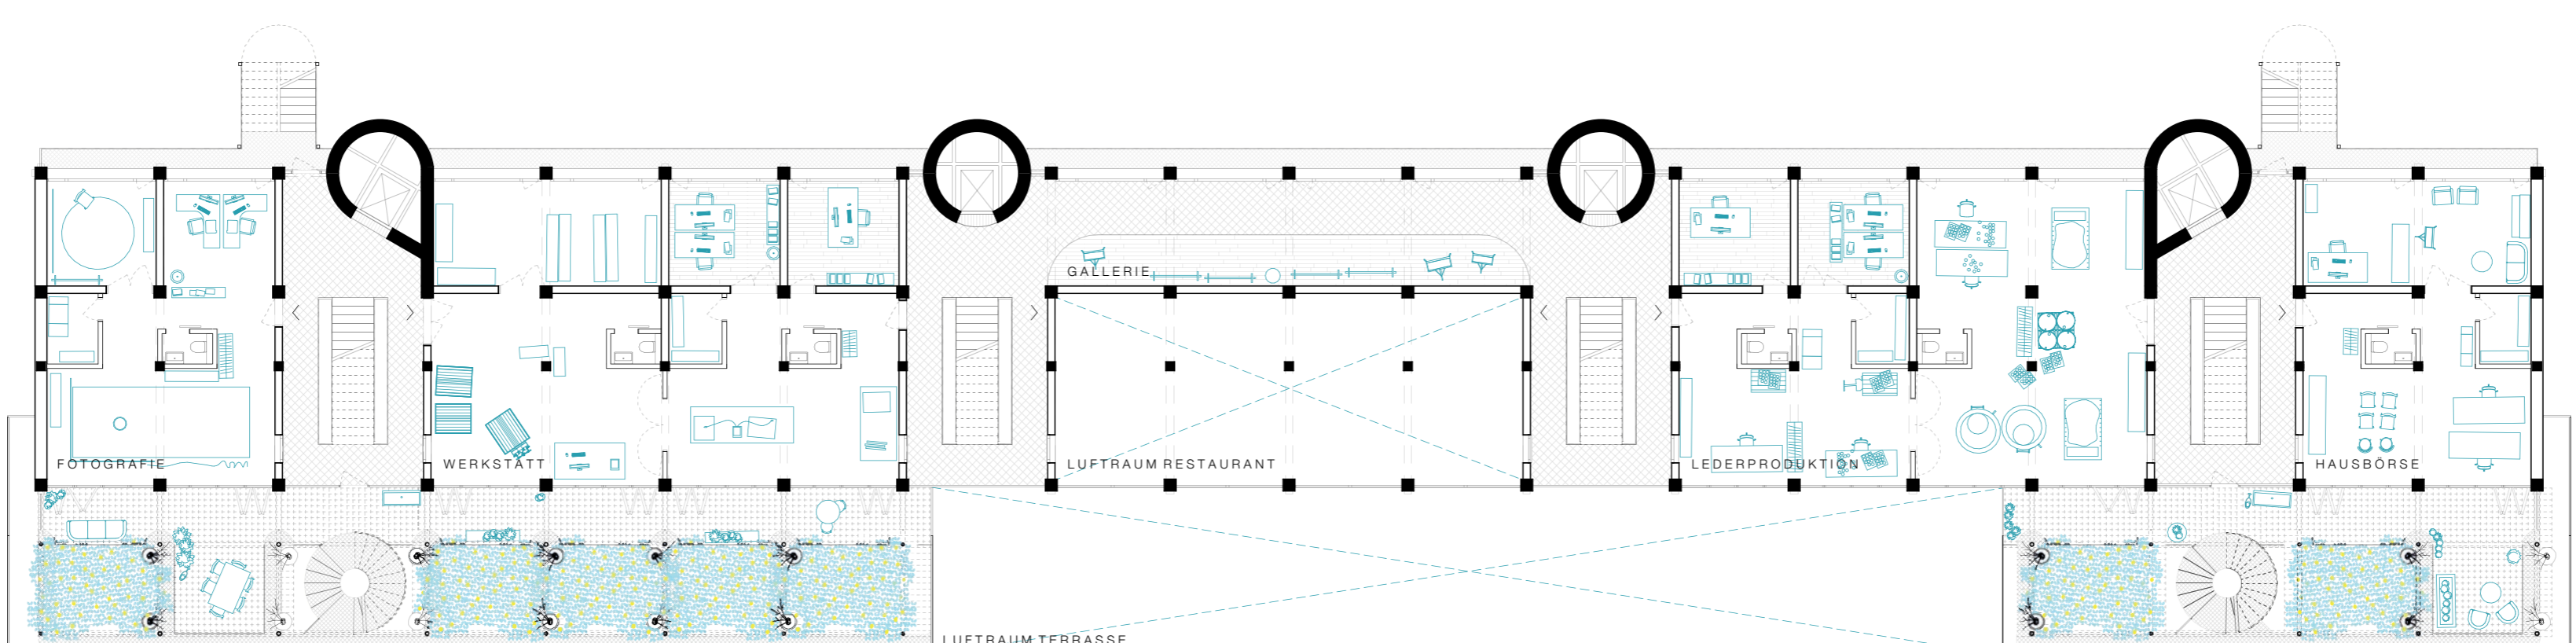

SCHWARZPLAN 1:5000

HSLU | MASTERTHESIS FS23 | STEFANIE HUG

SCHEMA EINGRIFF

HSLU | MASTERTHESIS FS23 | STEFANIE HUG

FASSENDE SÜD 1:200

HSLU | MASTERTHESIS FS23 | STEFANIE HUG

FASSADE WEST 1:200

HSLU | MASTERTHESIS FS23 | STEFANIE HUG

LÄNGSCHNITT 1:200

HSLU | MASTERTHESIS FS23 | STEFANIE HUG

SOMMER

TAG

WINTER

TAG

NACHT

NACHT