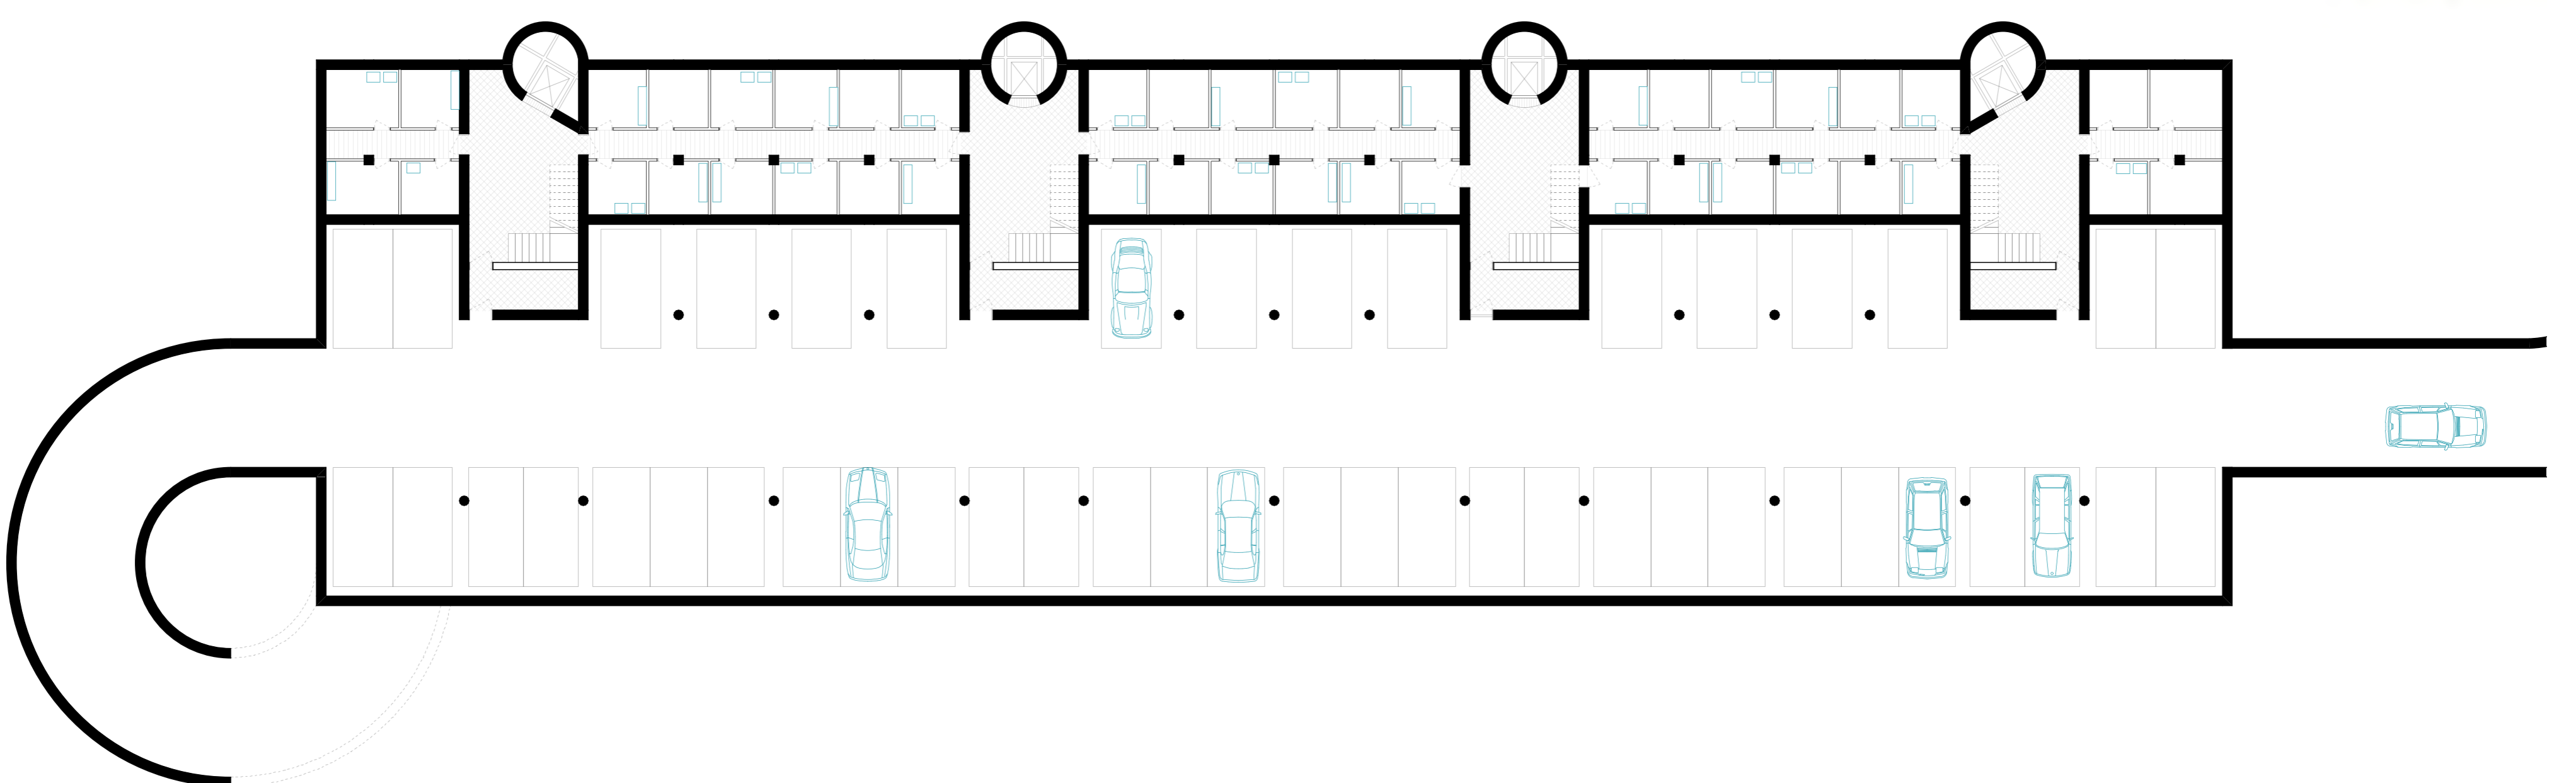

SCHWARZPLAN 1:5000

HSLU | MASTERTHESIS FS23 | STEFANIE HUG

SCHEMA EINGRIFF

HSLU | MASTERTHESIS FS23 | STEFANIE HUG

FASSENDE SÜD 1:200

HSLU | MASTERTHESIS FS23 | STEFANIE HUG

FASSADE WEST 1:200

HSLU | MASTERTHESIS FS23 | STEFANIE HUG

LÄNGSCHNITT 1:200

HSLU | MASTERTHESIS FS23 | STEFANIE HUG

SOMMER

TAG

WINTER

TAG

NACHT

NACHT