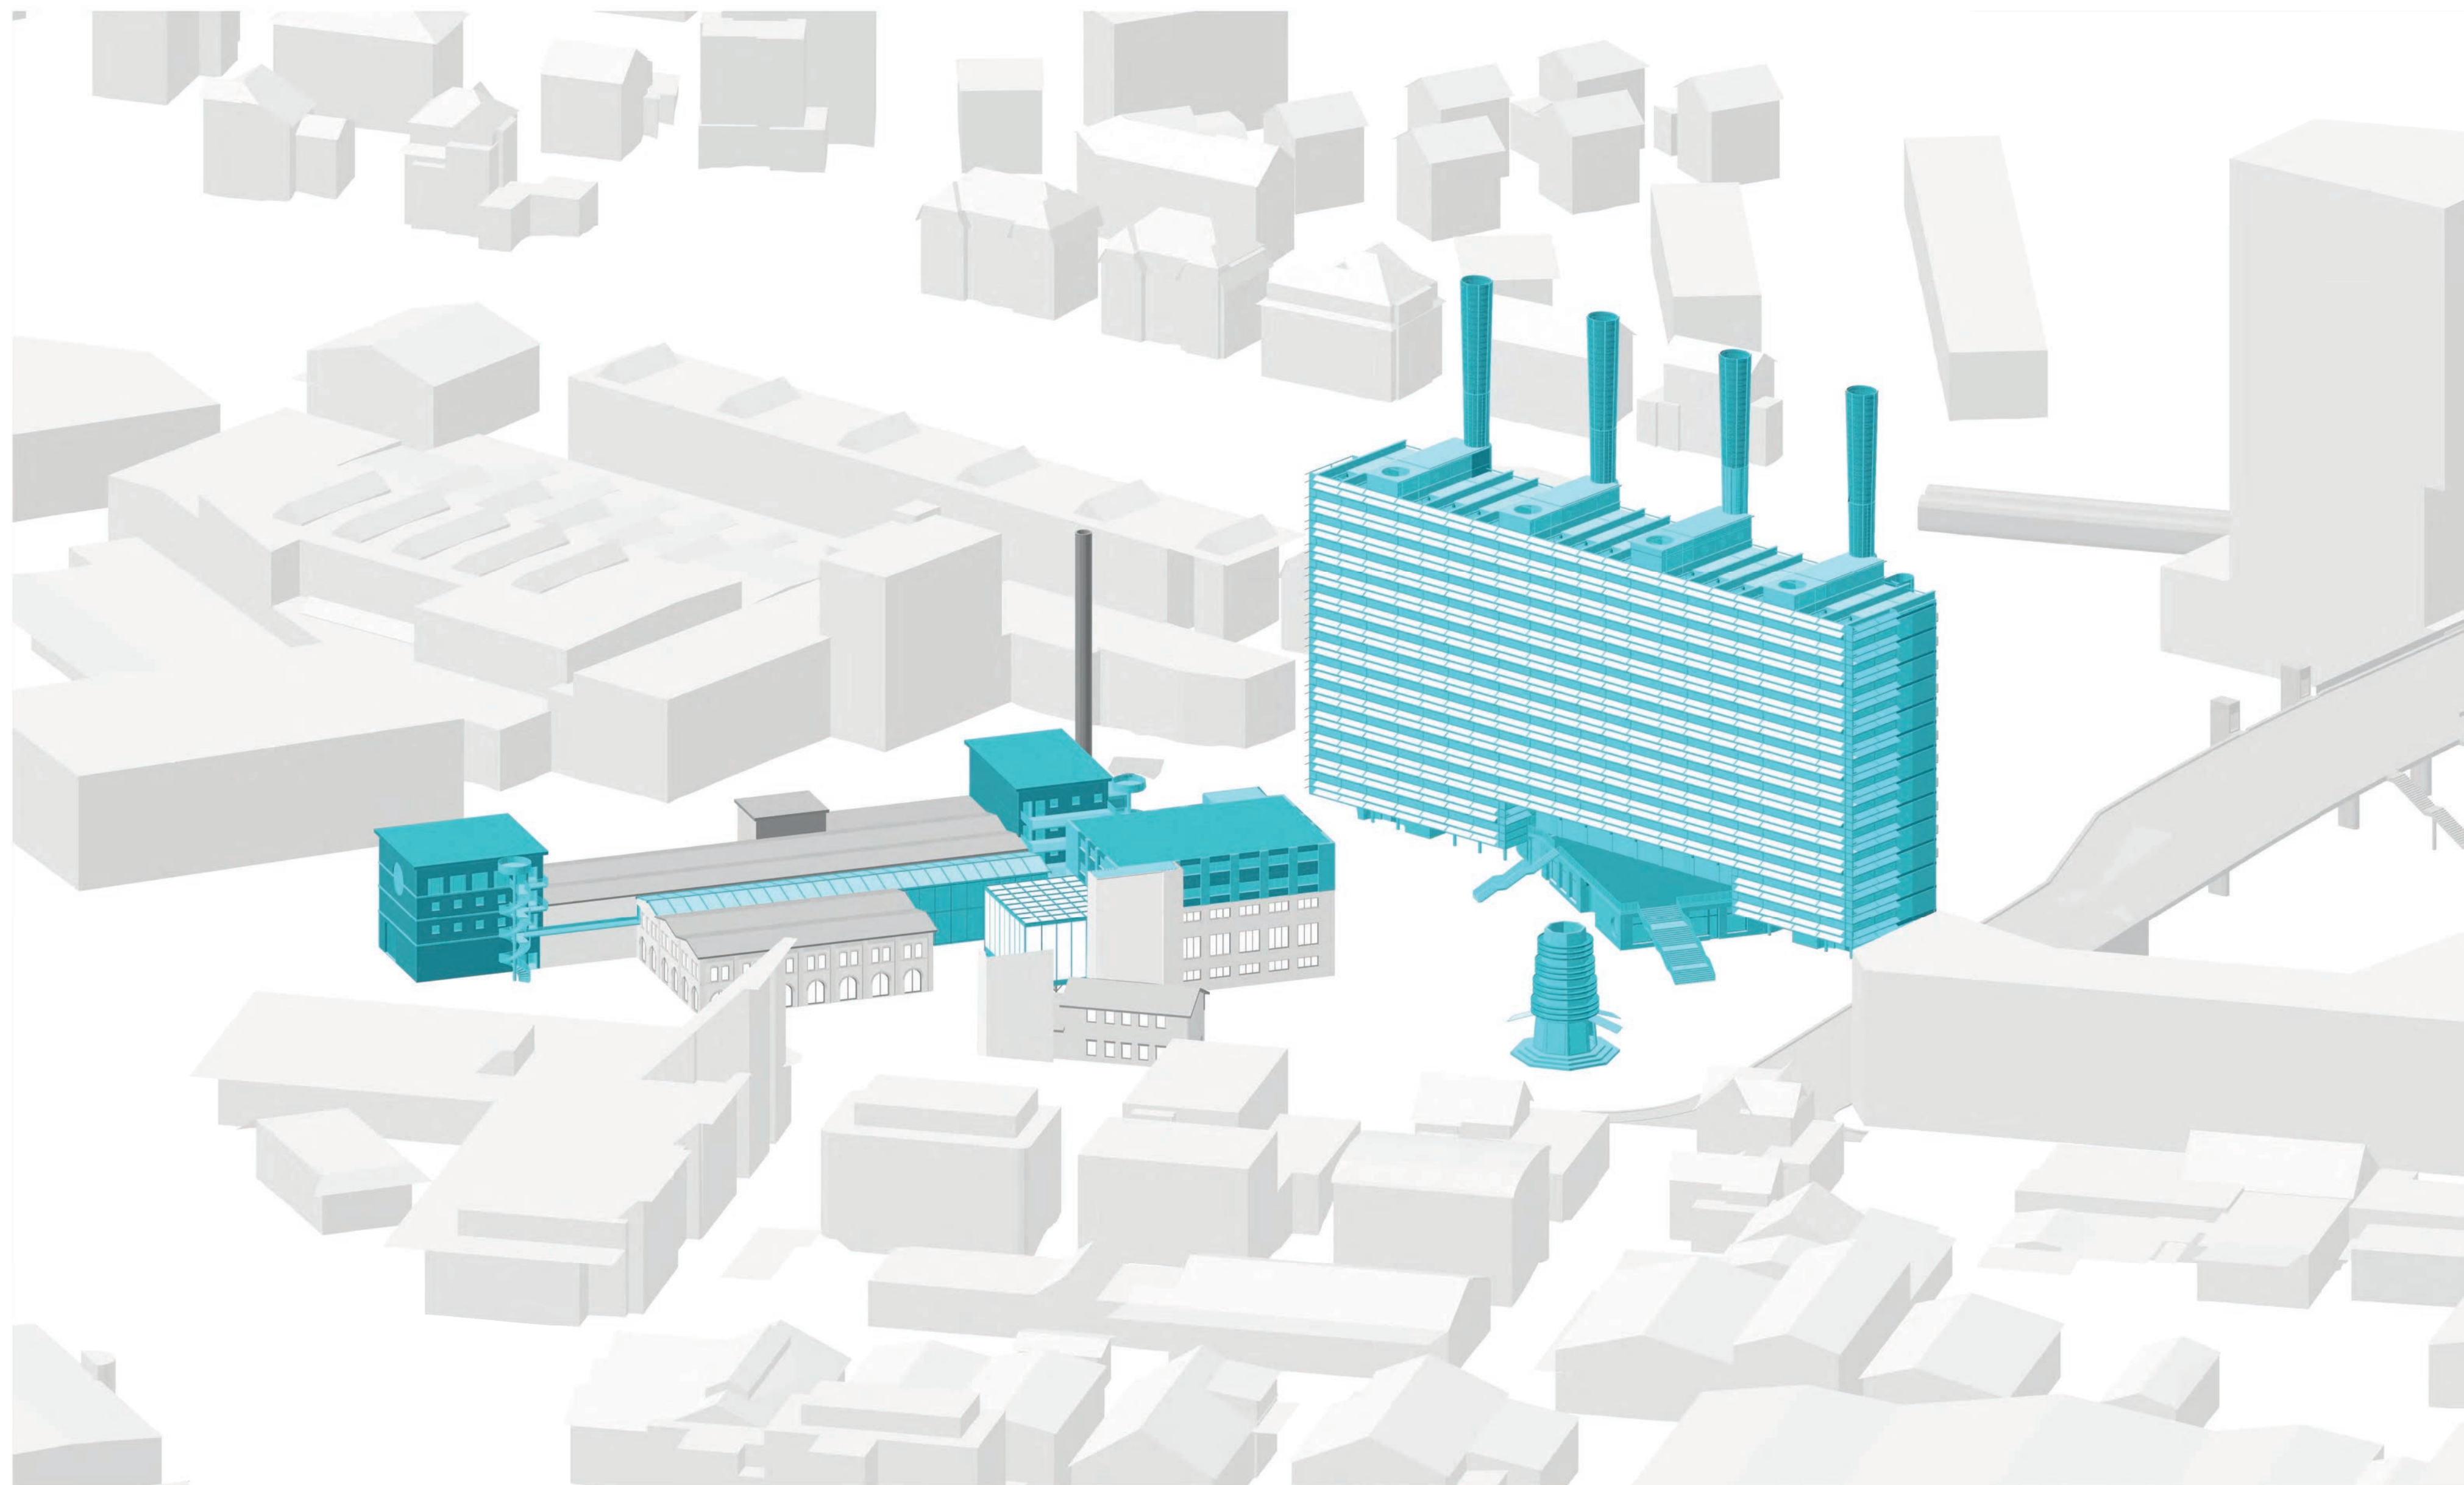

SCHWARZPLAN 1:5000

HSLU | MASTERTHESIS FS23 | STEFANIE HUG

SCHEMA EINGRIFF

HSLU | MASTERTHESIS FS23 | STEFANIE HUG

FASSENDE SÜD 1:200

HSLU | MASTERTHESIS FS23 | STEFANIE HUG

FASSADE WEST 1:200

HSLU | MASTERTHESIS FS23 | STEFANIE HUG

LÄNGSCHNITT 1:200

HSLU | MASTERTHESIS FS23 | STEFANIE HUG

SOMMER

TAG

WINTER

TAG

NACHT

NACHT