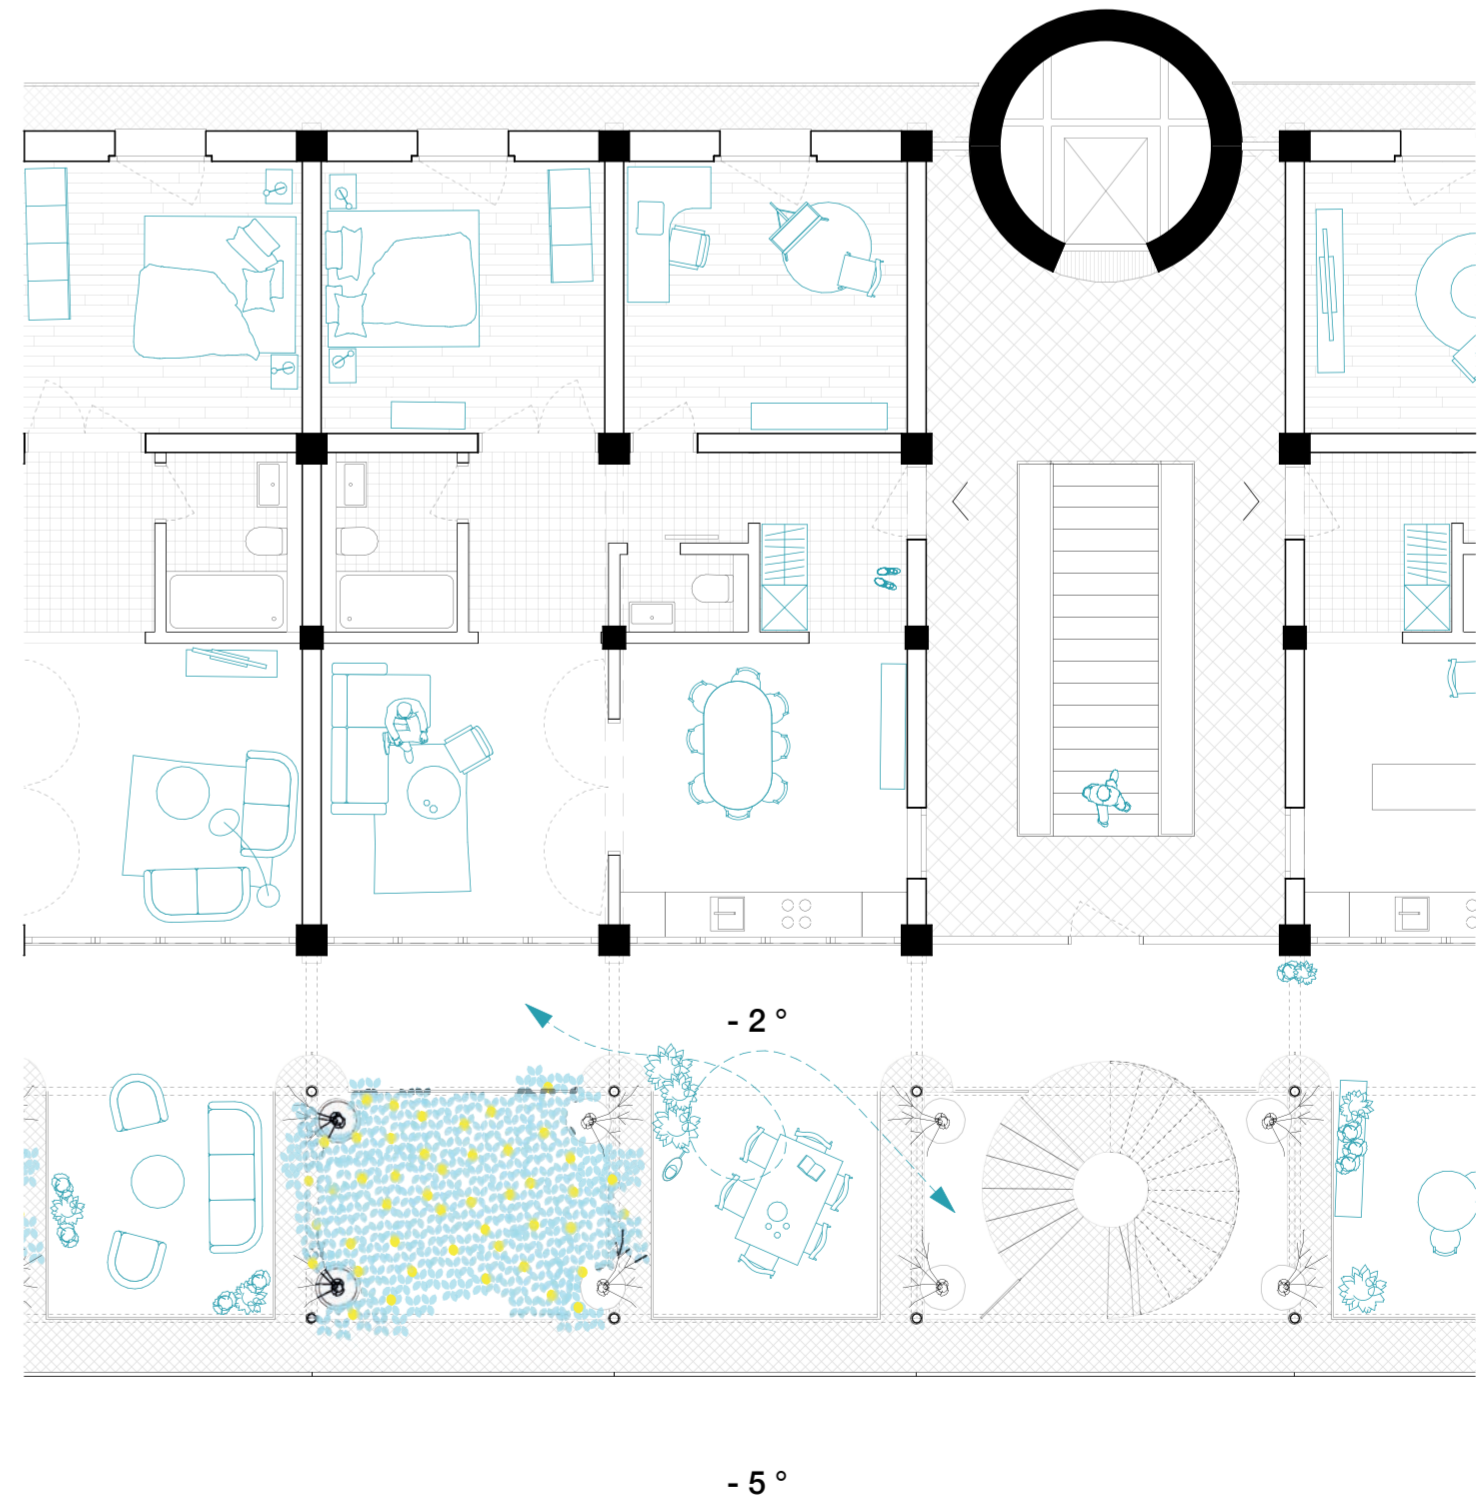

SCHWARZPLAN 1:5000

HSLU | MASTERTHESIS FS23 | STEFANIE HUG

SCHEMA EINGRIFF

HSLU | MASTERTHESIS FS23 | STEFANIE HUG

FASSENDE SÜD 1:200

HSLU | MASTERTHESIS FS23 | STEFANIE HUG

FASSADE WEST 1:200

HSLU | MASTERTHESIS FS23 | STEFANIE HUG

LÄNGSCHNITT 1:200

HSLU | MASTERTHESIS FS23 | STEFANIE HUG

SOMMER

TAG

WINTER

TAG

NACHT

NACHT