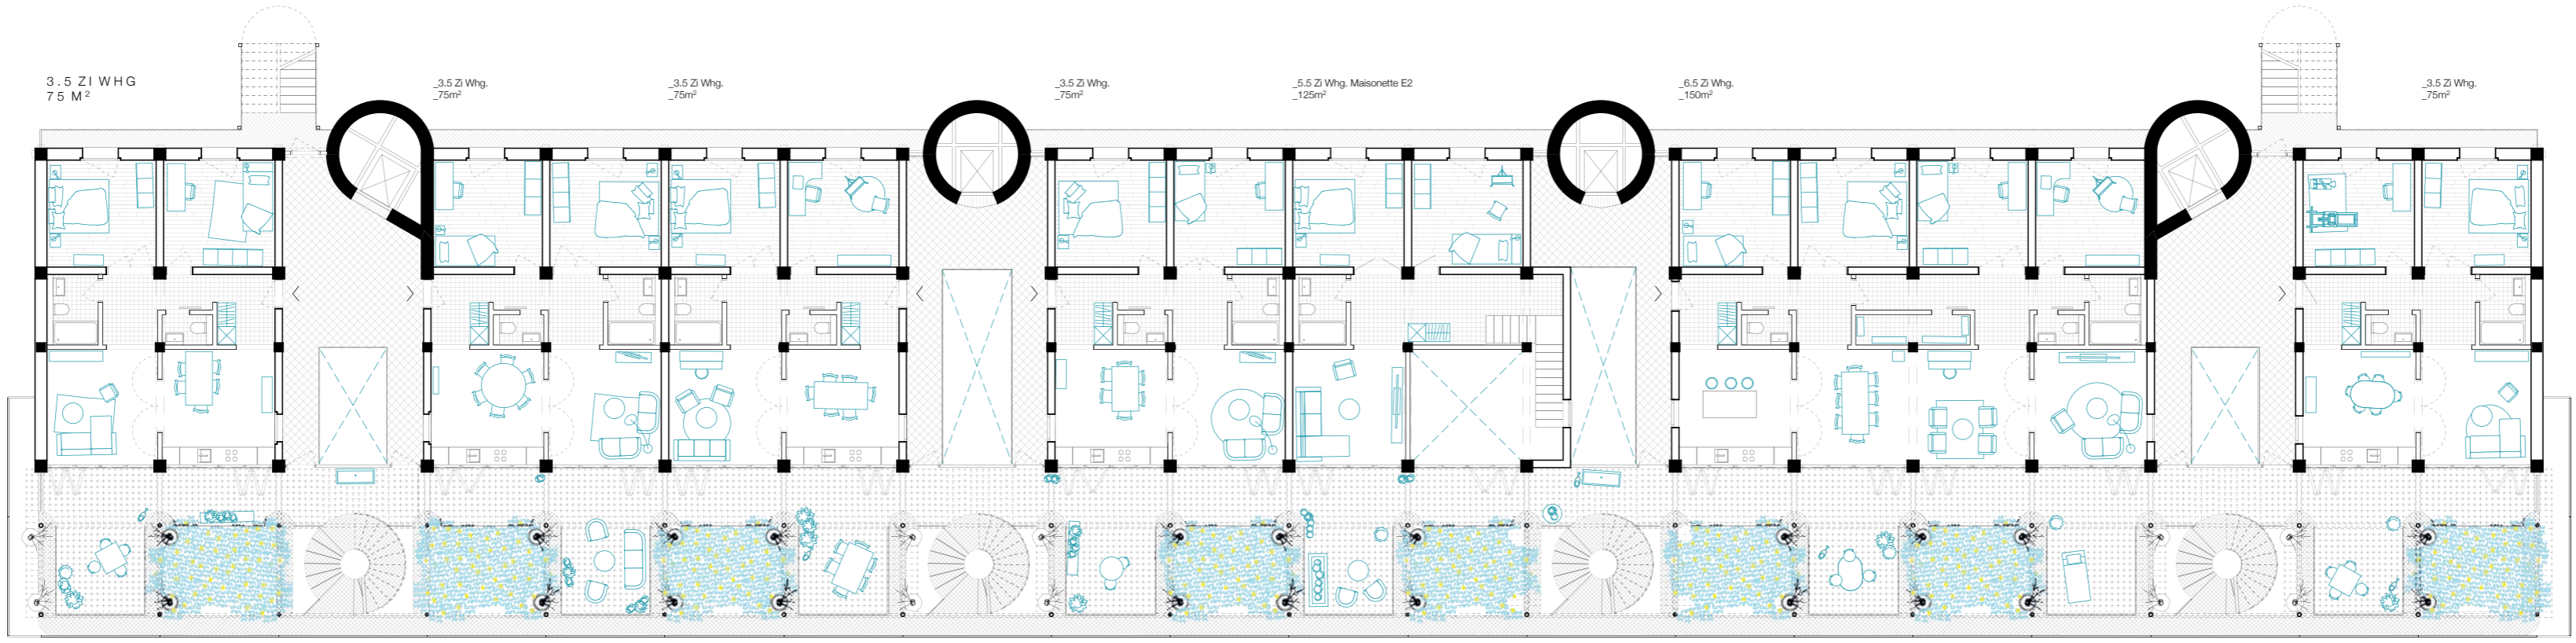

SCHWARZPLAN 1:5000

HSLU | MASTERTHESIS FS23 | STEFANIE HUG

SCHEMA EINGRIFF

HSLU | MASTERTHESIS FS23 | STEFANIE HUG

FASSENDE SÜD 1:200

HSLU | MASTERTHESIS FS23 | STEFANIE HUG

FASSADE WEST 1:200

HSLU | MASTERTHESIS FS23 | STEFANIE HUG

LÄNGSCHNITT 1:200

HSLU | MASTERTHESIS FS23 | STEFANIE HUG

SOMMER

TAG

WINTER

TAG

NACHT

NACHT

WOHNUNG 1:100

HSLU | MASTERTHESIS FS23 | STEFANIE HUG