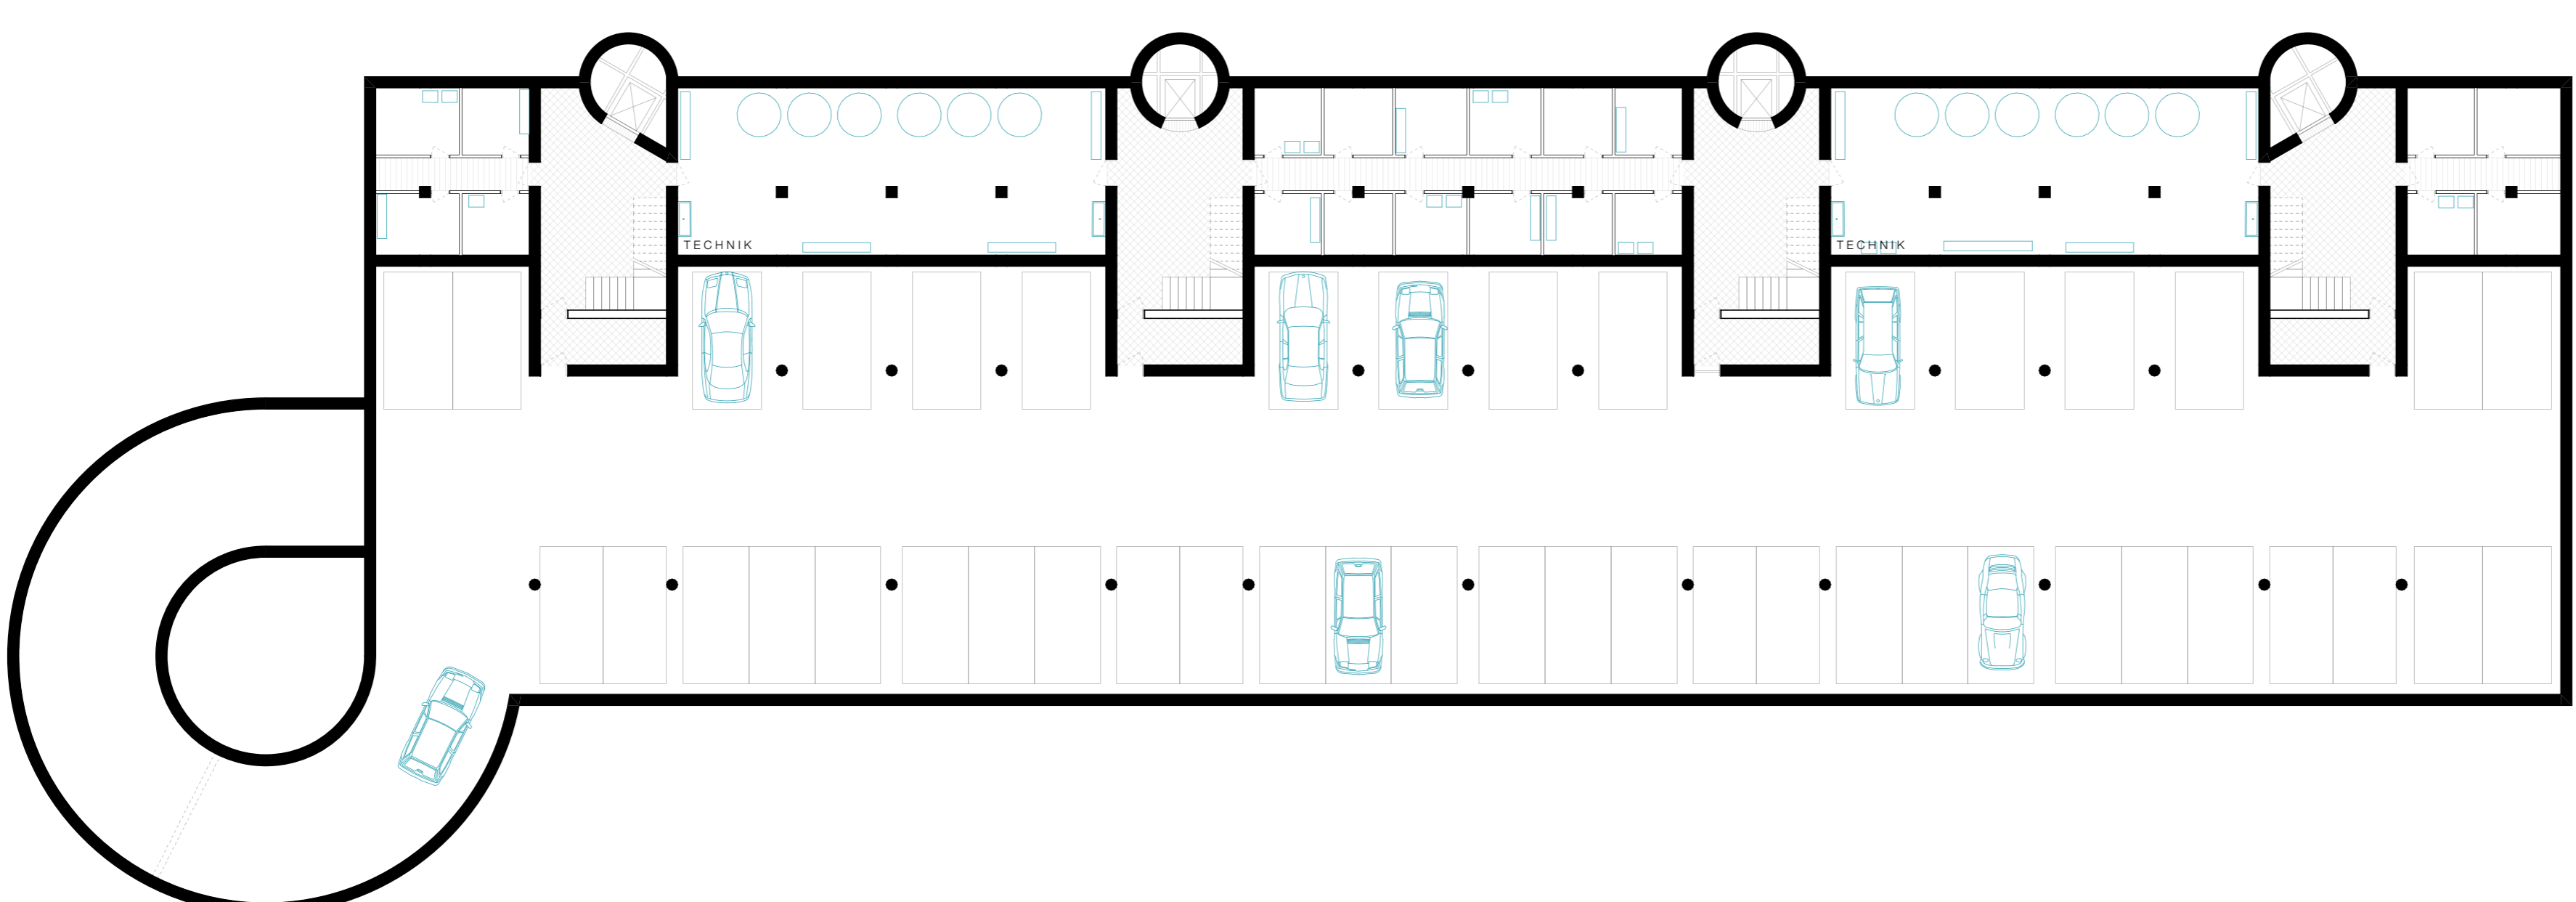

SCHWARZPLAN 1:5000

HSLU | MASTERTHESIS FS23 | STEFANIE HUG

SCHEMA EINGRIFF

HSLU | MASTERTHESIS FS23 | STEFANIE HUG

FASSENDE SÜD 1:200

HSLU | MASTERTHESIS FS23 | STEFANIE HUG

FASSADE WEST 1:200

HSLU | MASTERTHESIS FS23 | STEFANIE HUG

LÄNGSCHNITT 1:200

HSLU | MASTERTHESIS FS23 | STEFANIE HUG

SOMMER

TAG

WINTER

TAG

NACHT

NACHT

WOHNUNG 1:100

HSLU | MASTERTHESIS FS23 | STEFANIE HUG