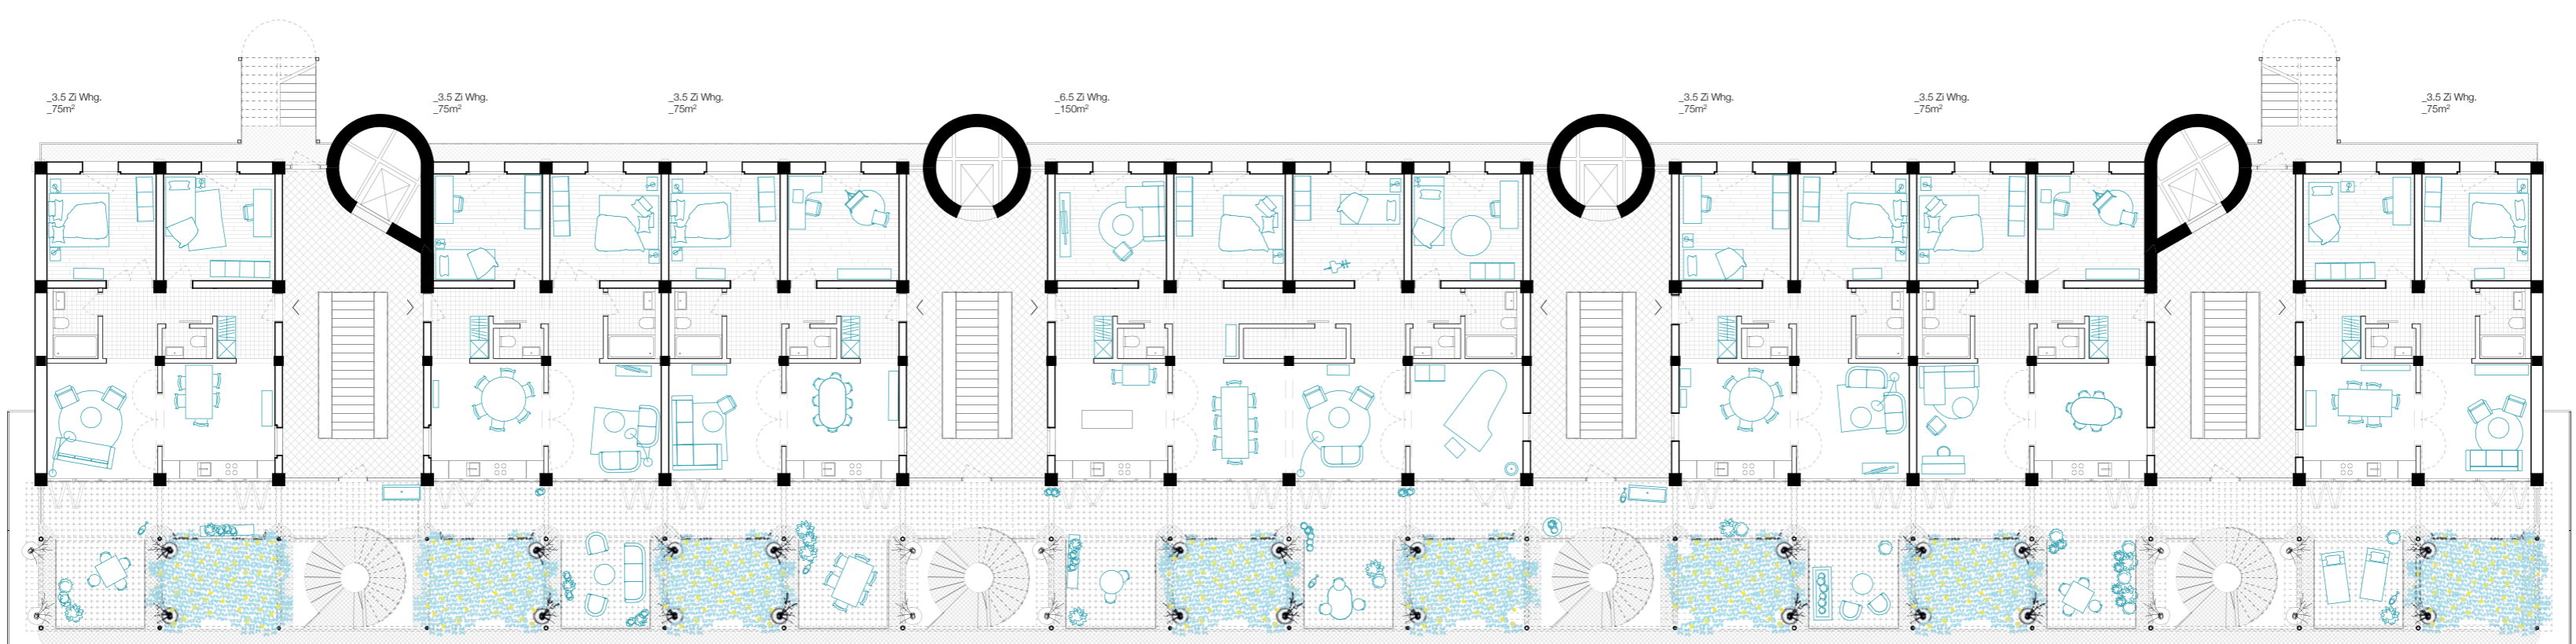

SCHWARZPLAN 1:5000

HSLU | MASTERTHESIS FS23 | STEFANIE HUG

SCHEMA EINGRIFF

HSLU | MASTERTHESIS FS23 | STEFANIE HUG

FASSENDE SÜD 1:200

HSLU | MASTERTHESIS FS23 | STEFANIE HUG

FASSADE WEST 1:200

HSLU | MASTERTHESIS FS23 | STEFANIE HUG

LÄNGSCHNITT 1:200

HSLU | MASTERTHESIS FS23 | STEFANIE HUG

SOMMER

TAG

WINTER

TAG

NACHT

NACHT

WOHNUNG 1:100

HSLU | MASTERTHESIS FS23 | STEFANIE HUG