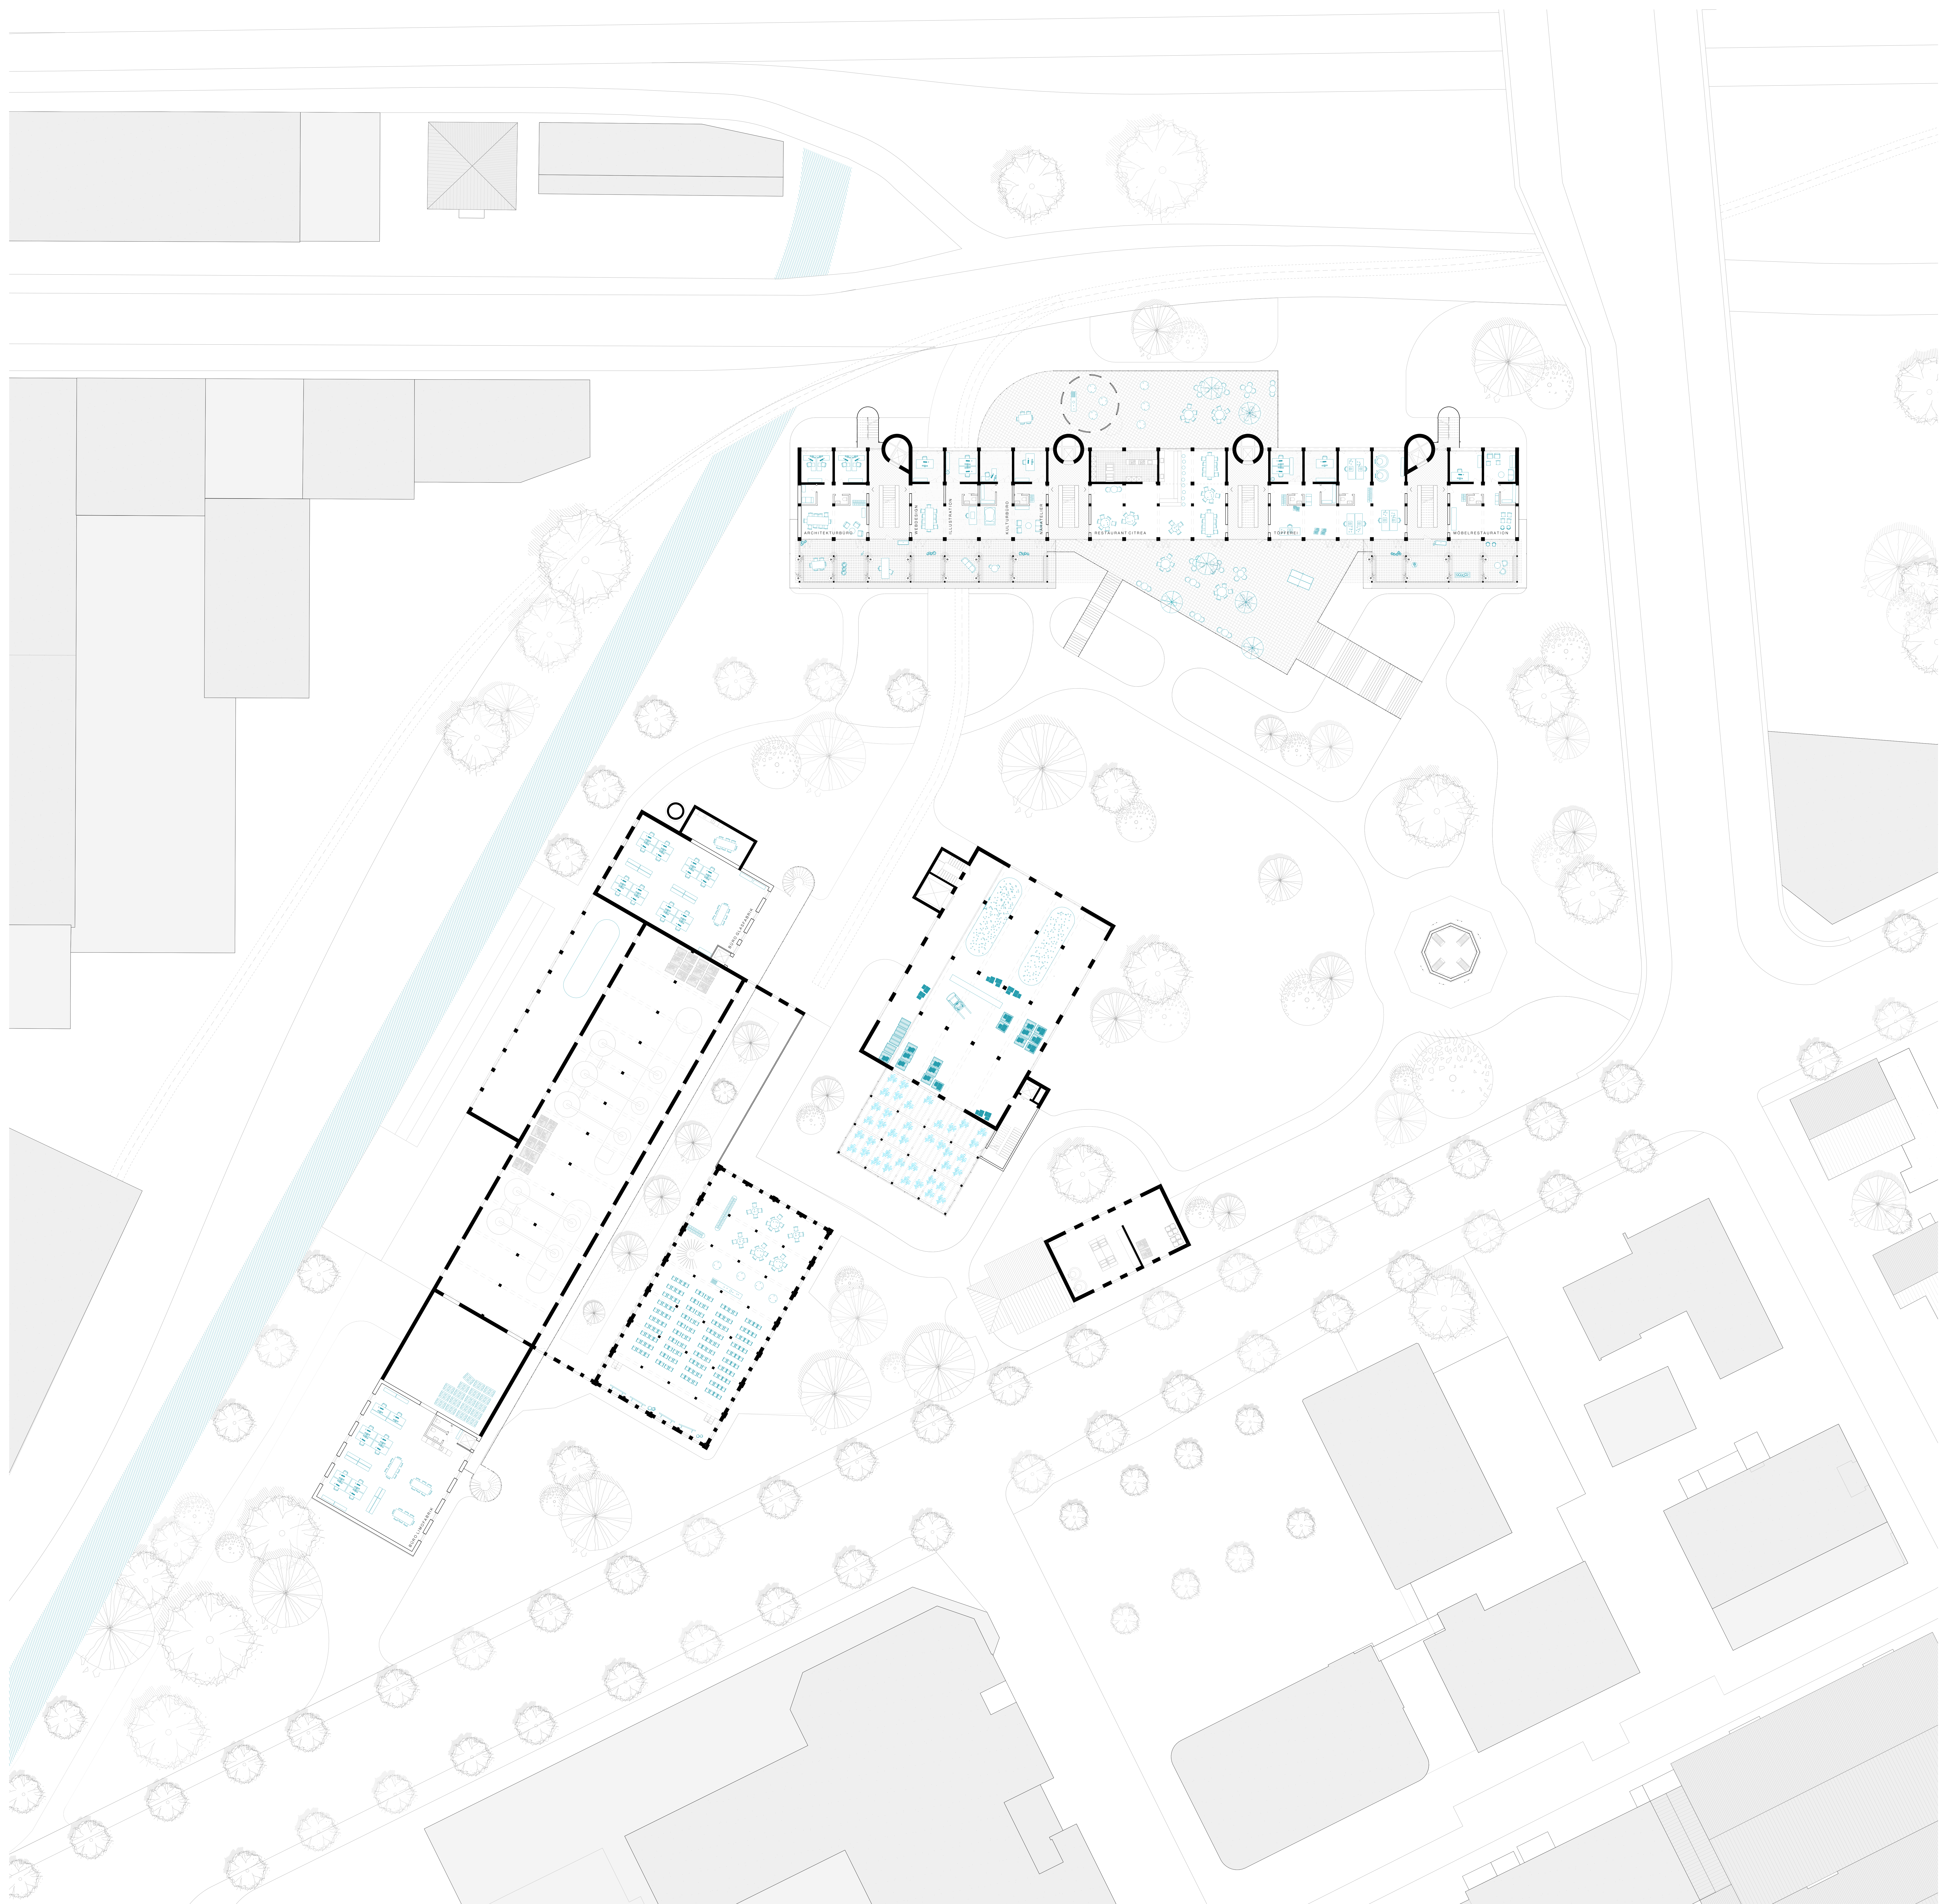

SCHWARZPLAN 1:5000

HSLU | MASTERTHESIS FS23 | STEFANIE HUG

SCHEMA EINGRIFF

HSLU | MASTERTHESIS FS23 | STEFANIE HUG

FASSENDE SÜD 1:200

HSLU | MASTERTHESIS FS23 | STEFANIE HUG

FASSADE WEST 1:200

HSLU | MASTERTHESIS FS23 | STEFANIE HUG

LÄNGSCHNITT 1:200

HSLU | MASTERTHESIS FS23 | STEFANIE HUG

SOMMER

TAG

WINTER

TAG

NACHT

NACHT