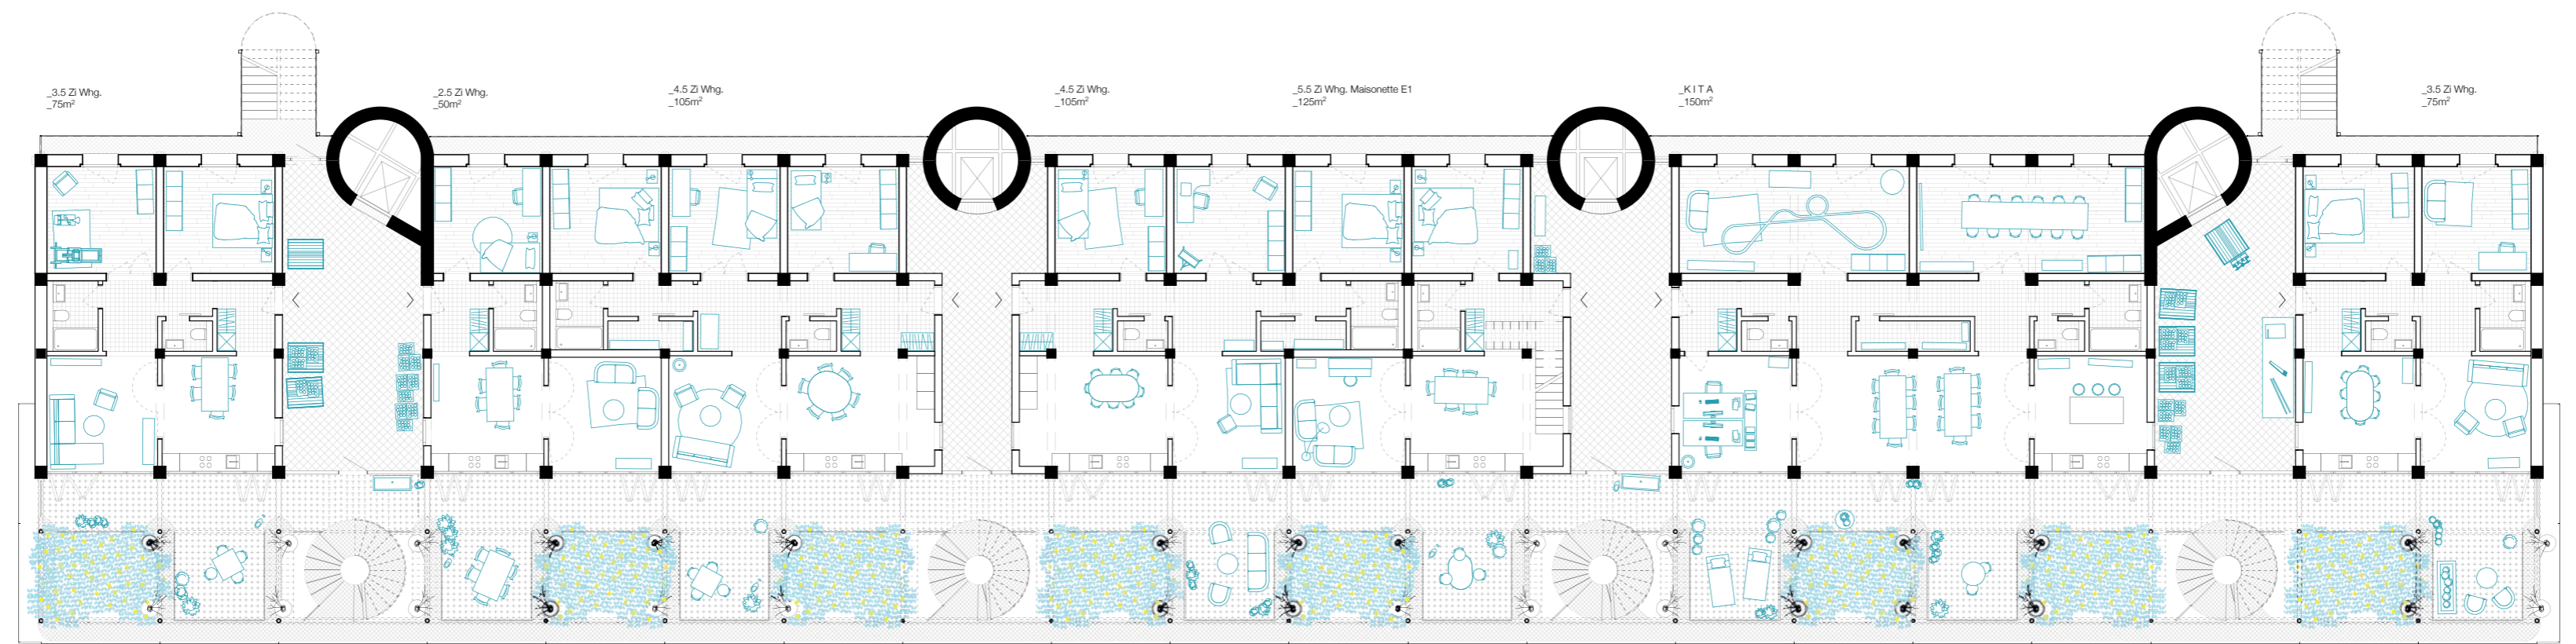

SCHWARZPLAN 1:5000

HSLU | MASTERTHESIS FS23 | STEFANIE HUG

SCHEMA EINGRIFF

HSLU | MASTERTHESIS FS23 | STEFANIE HUG

FASSENDE SÜD 1:200

HSLU | MASTERTHESIS FS23 | STEFANIE HUG

FASSADE WEST 1:200

HSLU | MASTERTHESIS FS23 | STEFANIE HUG

LÄNGSCHNITT 1:200

HSLU | MASTERTHESIS FS23 | STEFANIE HUG

SOMMER

TAG

WINTER

TAG

NACHT

NACHT

WOHNUNG 1:100

HSLU | MASTERTHESIS FS23 | STEFANIE HUG