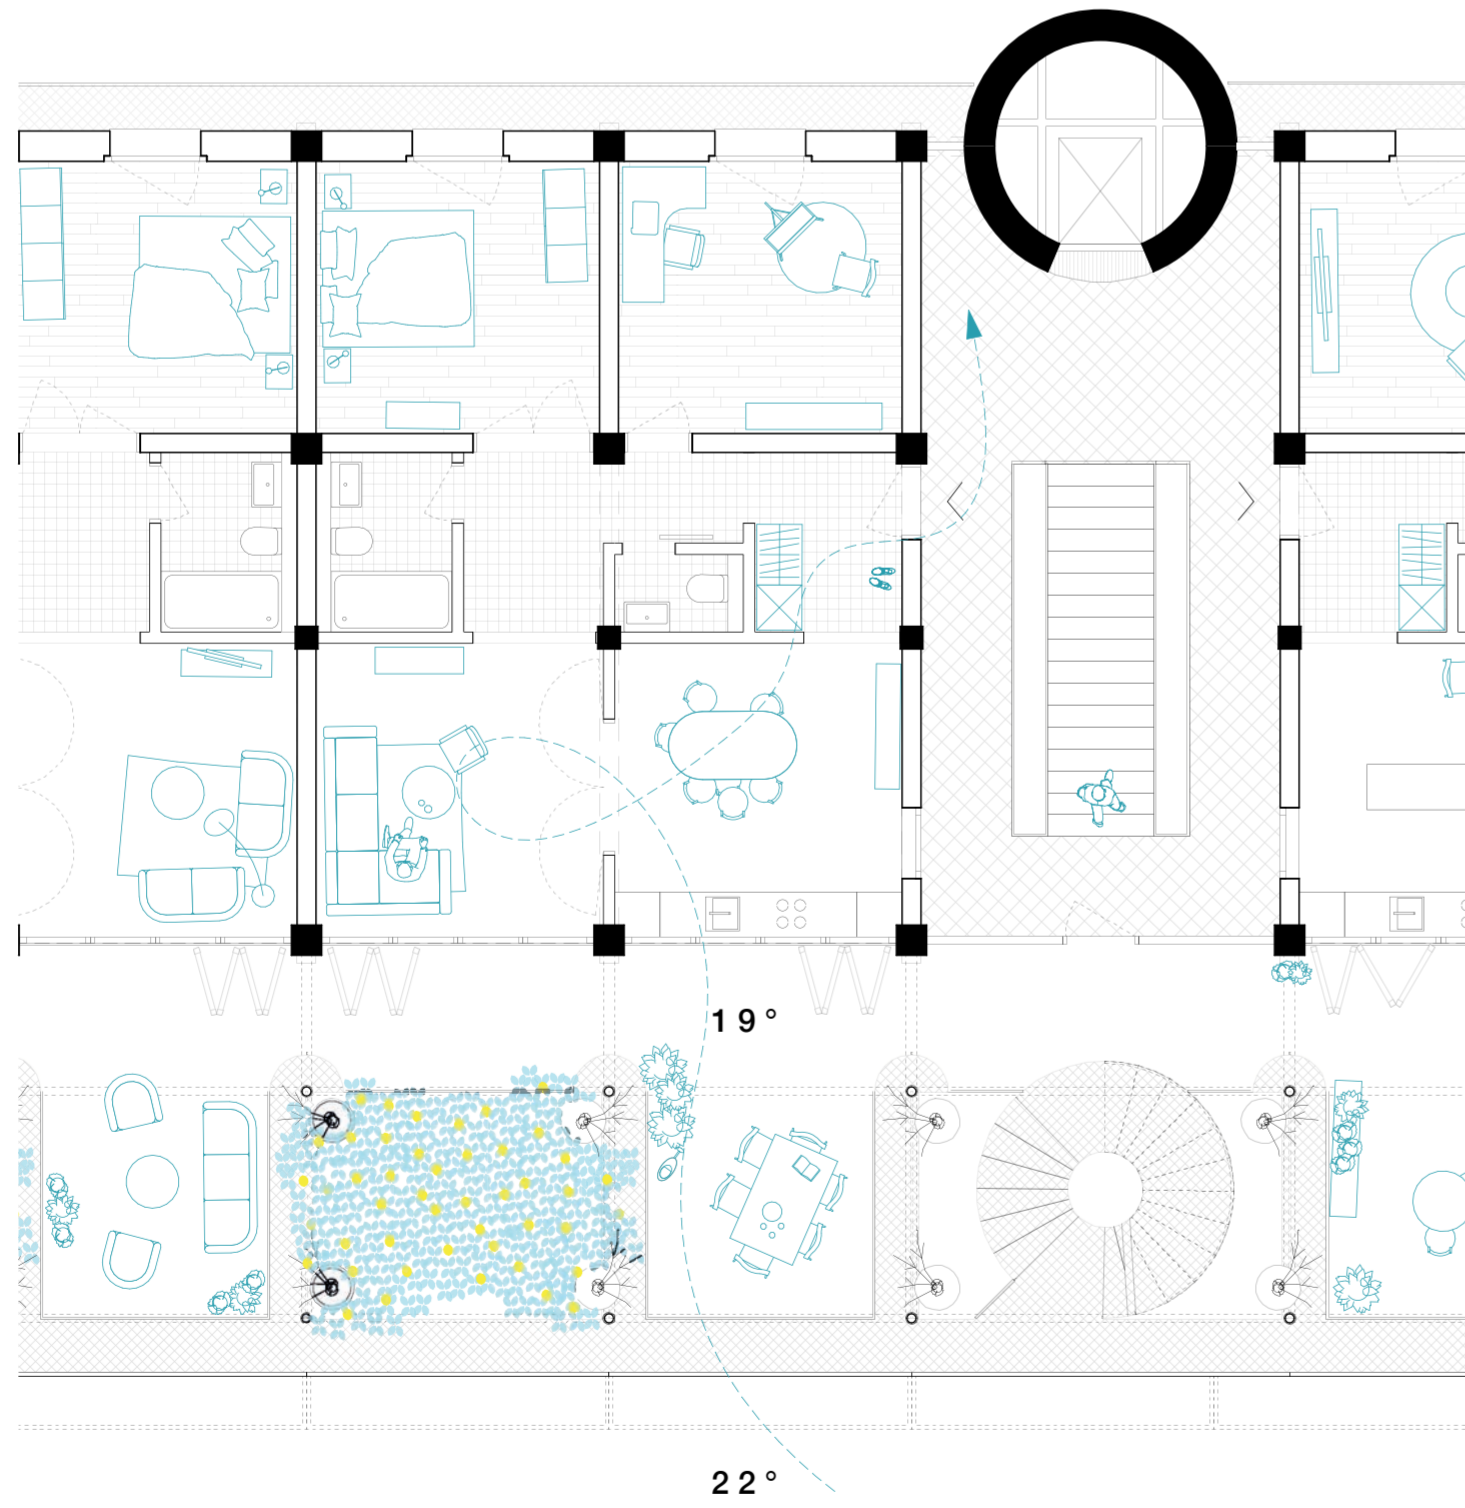

SCHWARZPLAN 1:5000

HSLU | MASTERTHESIS FS23 | STEFANIE HUG

SCHEMA EINGRIFF

HSLU | MASTERTHESIS FS23 | STEFANIE HUG

FASSENDE SÜD 1:200

HSLU | MASTERTHESIS FS23 | STEFANIE HUG

FASSADE WEST 1:200

HSLU | MASTERTHESIS FS23 | STEFANIE HUG

LÄNGSCHNITT 1:200

HSLU | MASTERTHESIS FS23 | STEFANIE HUG

SOMMER

TAG

WINTER

TAG

NACHT

NACHT

WOHNUNG 1:100

HSLU | MASTERTHESIS FS23 | STEFANIE HUG