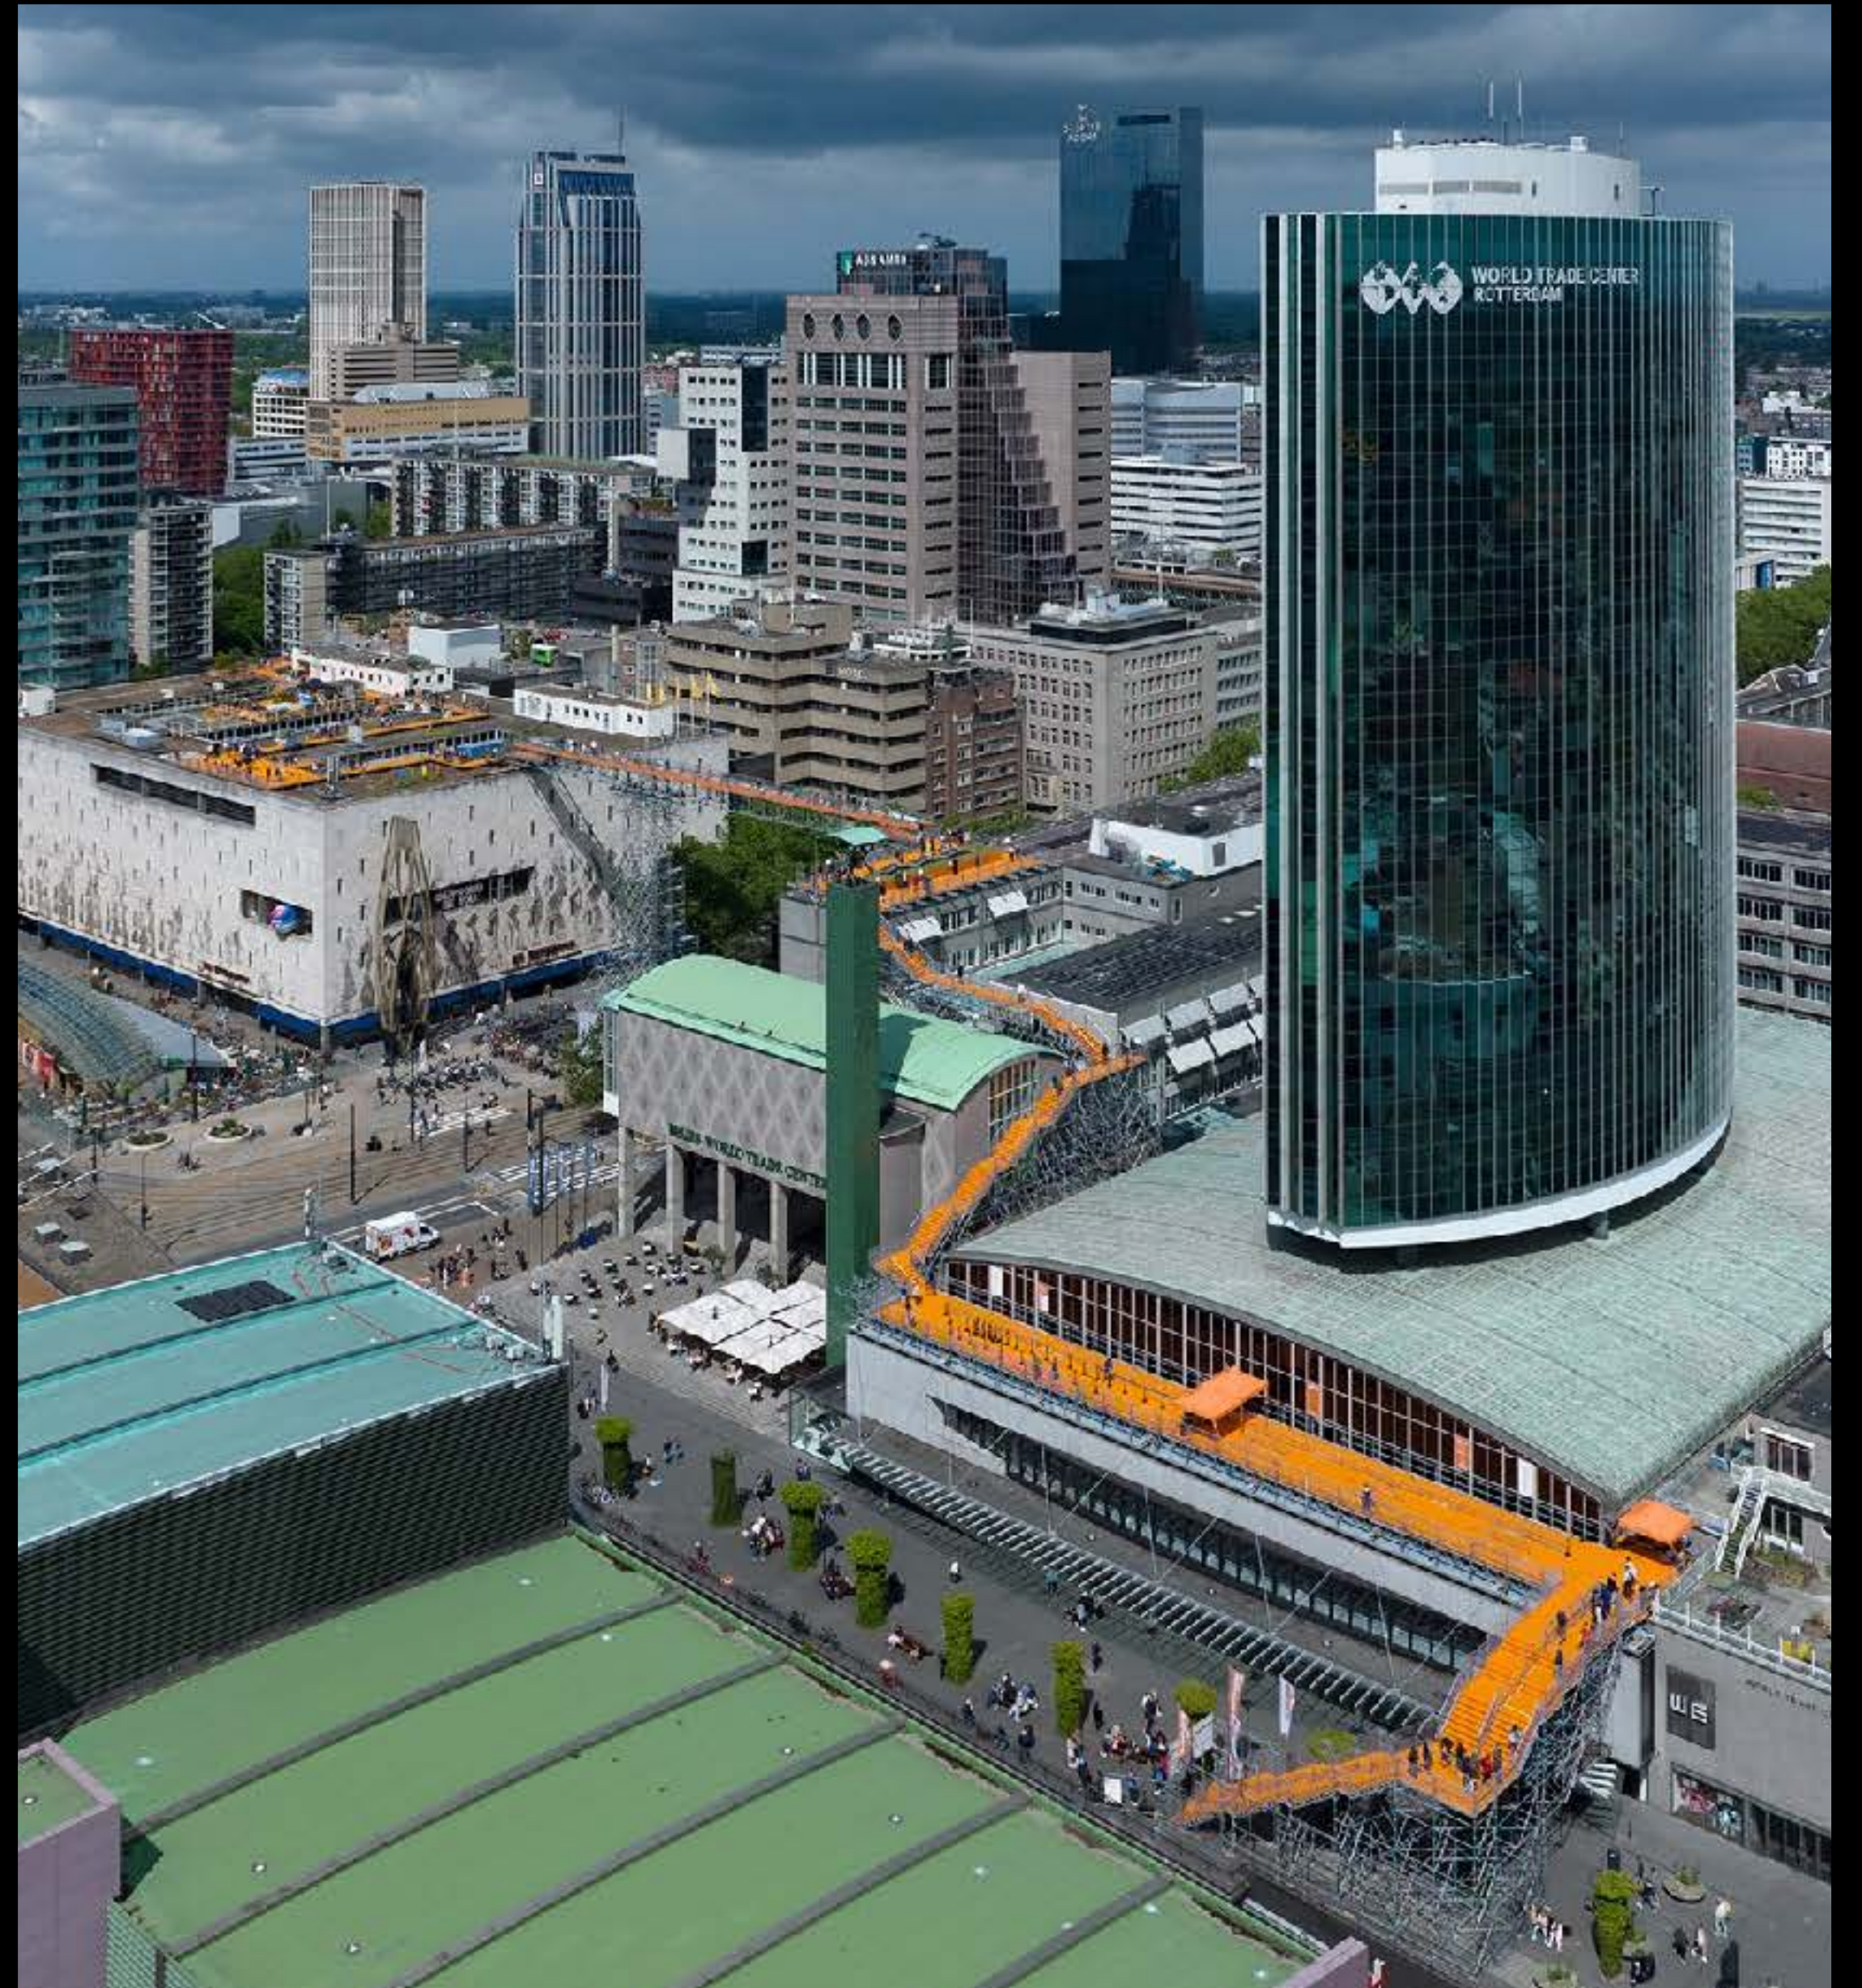

A Living Monument

MVRDV / Rotterdam Rooftop Walk

MVRDV / Rotterdam Rooftop Walk

MVRDV / Rotterdam Rooftop Walk

Constructlab / Mont Réel

MVRDV / The Podium

MAIO Architects / Timișoara

Diller Scofidio + Renfro and Piet Oudolf / Highline Park

Jaja / PARK'N'PLAY Copenhagen

HANDEL / Pier 57 Rooftop Park