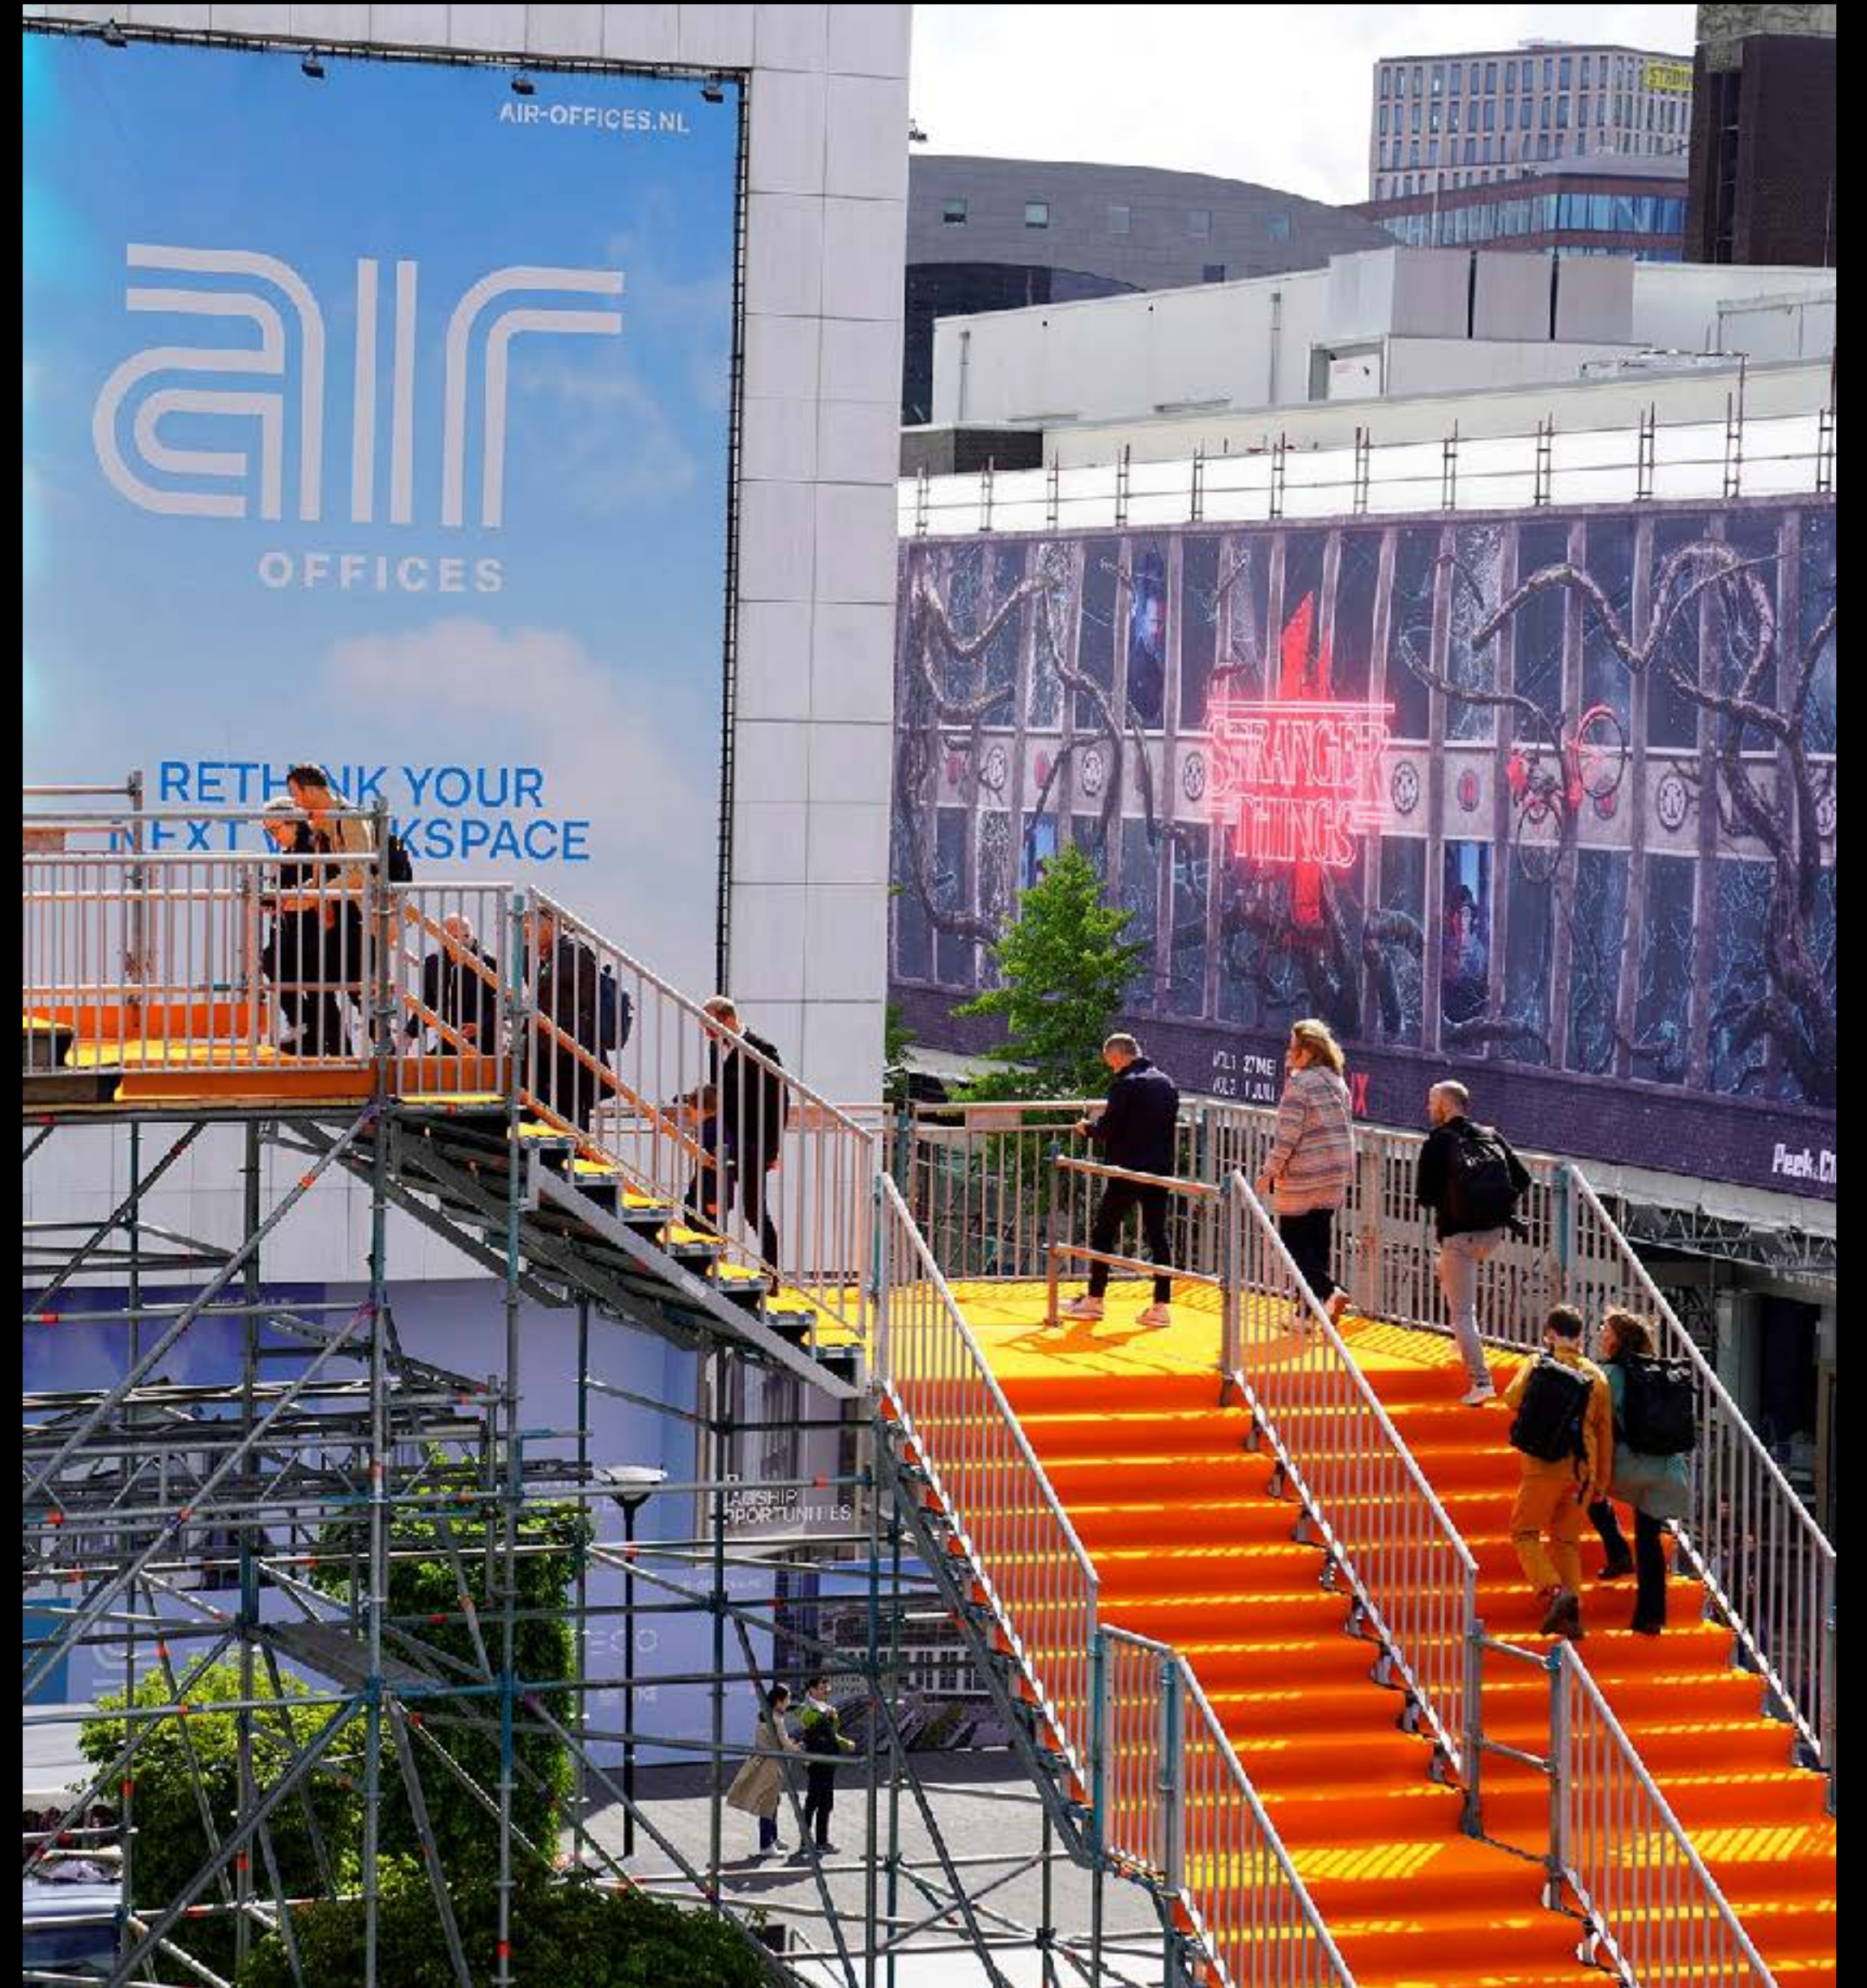

A Living Monument

MVRDV / Rotterdam Rooftop Walk

MVRDV / Rotterdam Rooftop Walk

MVRDV / Rotterdam Rooftop Walk

Constructlab / Mont Réel

MVRDV / The Podium

MAIO Architects / Timișoara

Diller Scofidio + Renfro and Piet Oudolf / Highline Park

Jaja / PARK'N'PLAY Copenhagen

HANDEL / Pier 57 Rooftop Park