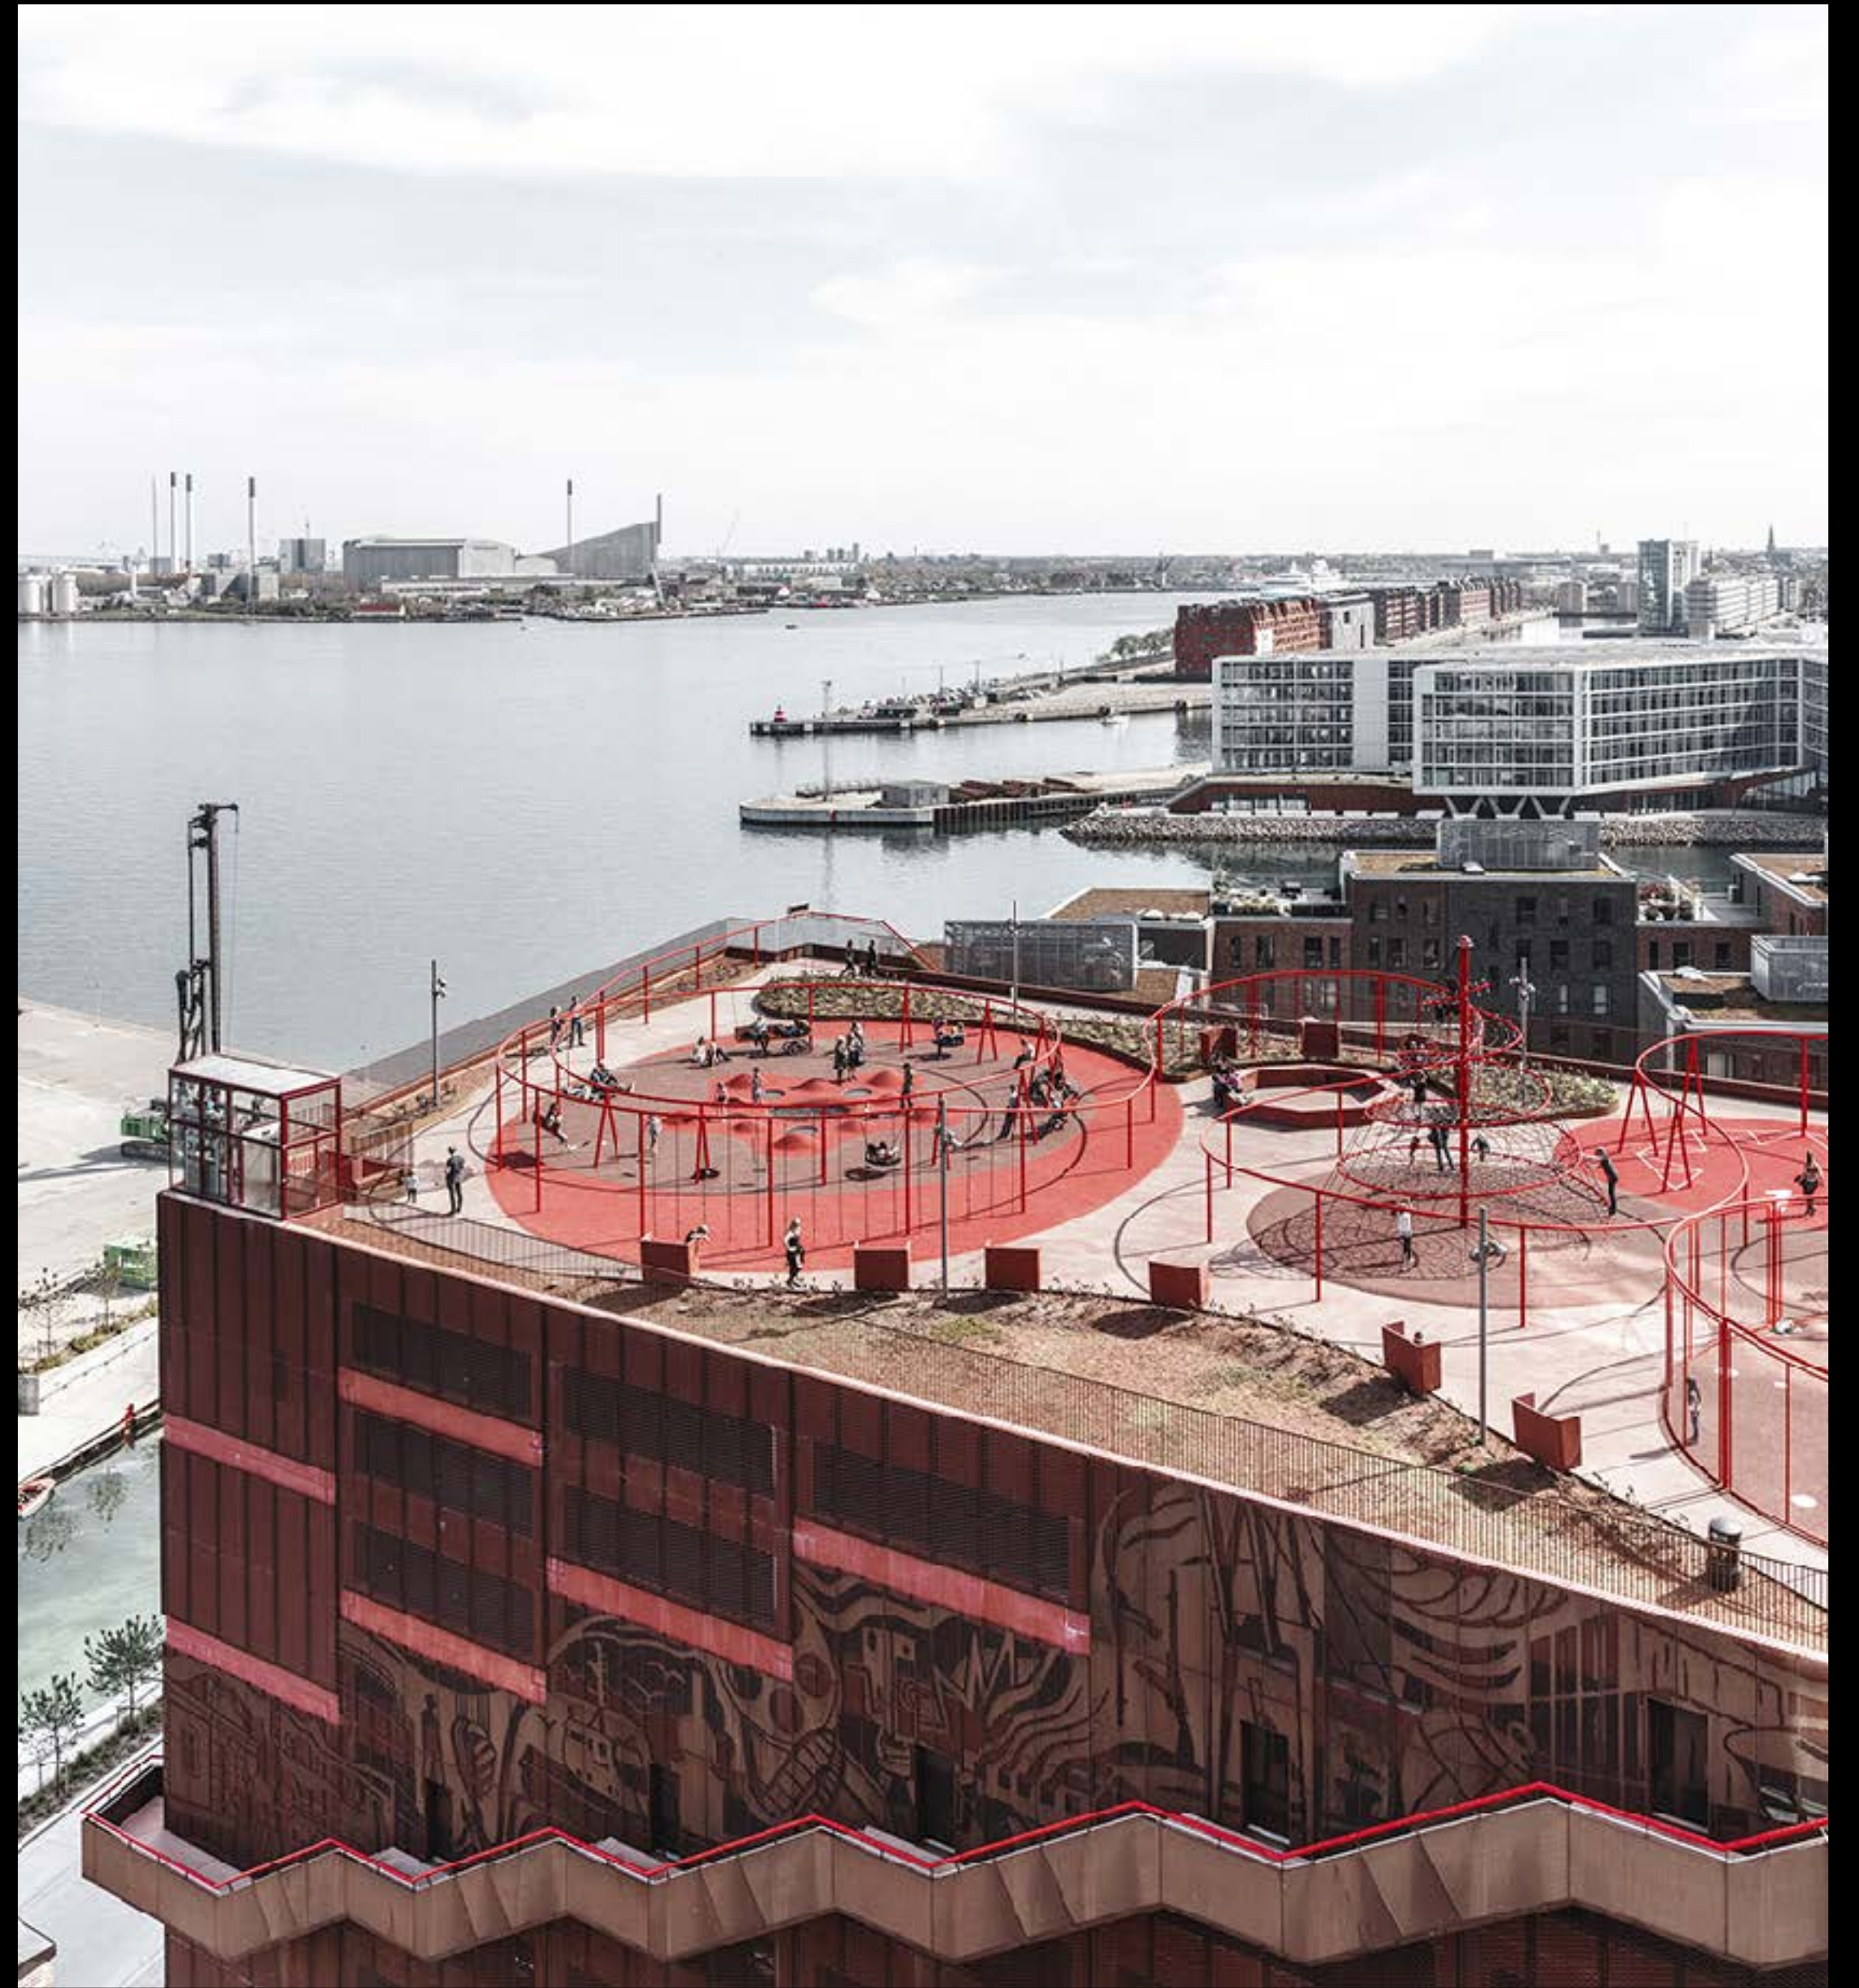

A Living Monument

MVRDV / Rotterdam Rooftop Walk

MVRDV / Rotterdam Rooftop Walk

MVRDV / Rotterdam Rooftop Walk

Constructlab / Mont Réel

MVRDV / The Podium

MAIO Architects / Timișoara

Diller Scofidio + Renfro and Piet Oudolf / Highline Park

Jaja / PARK'N'PLAY Copenhagen

HANDEL / Pier 57 Rooftop Park