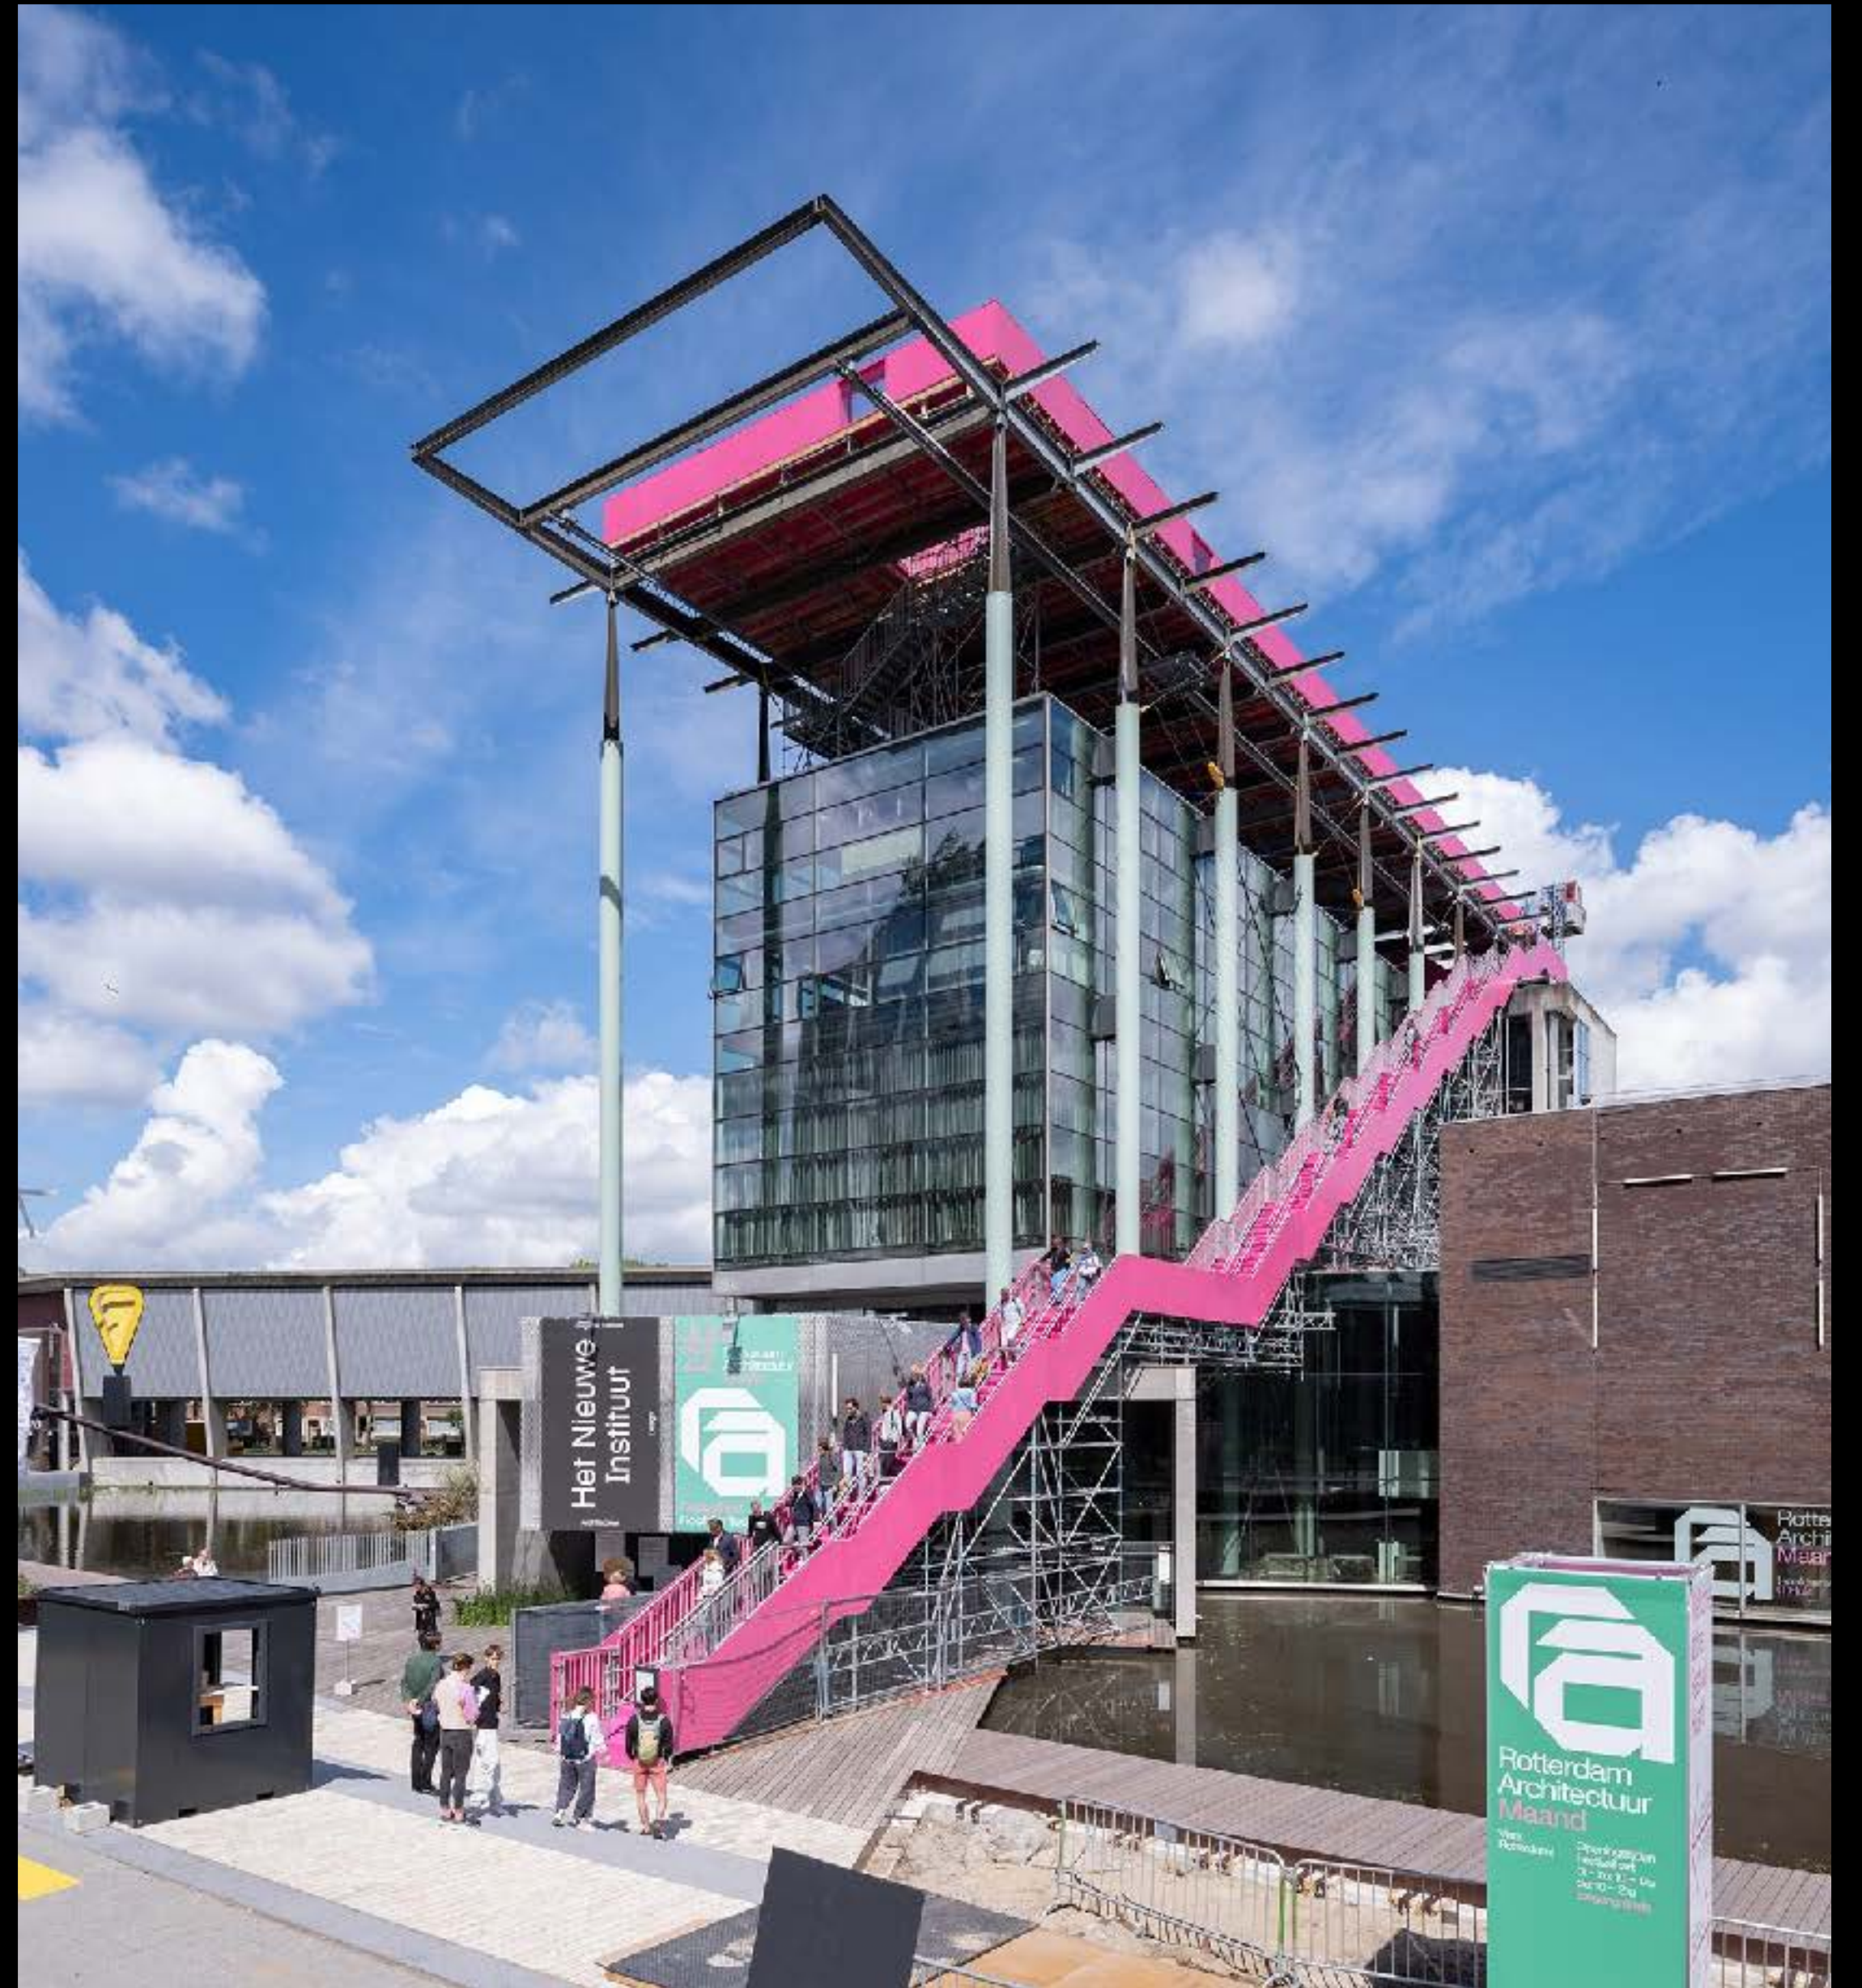

A Living Monument

MVRDV / Rotterdam Rooftop Walk

MVRDV / Rotterdam Rooftop Walk

MVRDV / Rotterdam Rooftop Walk

Constructlab / Mont Réel

MVRDV / The Podium

MAIO Architects / Timișoara

Diller Scofidio + Renfro and Piet Oudolf / Highline Park

Jaja / PARK'N'PLAY Copenhagen

HANDEL / Pier 57 Rooftop Park