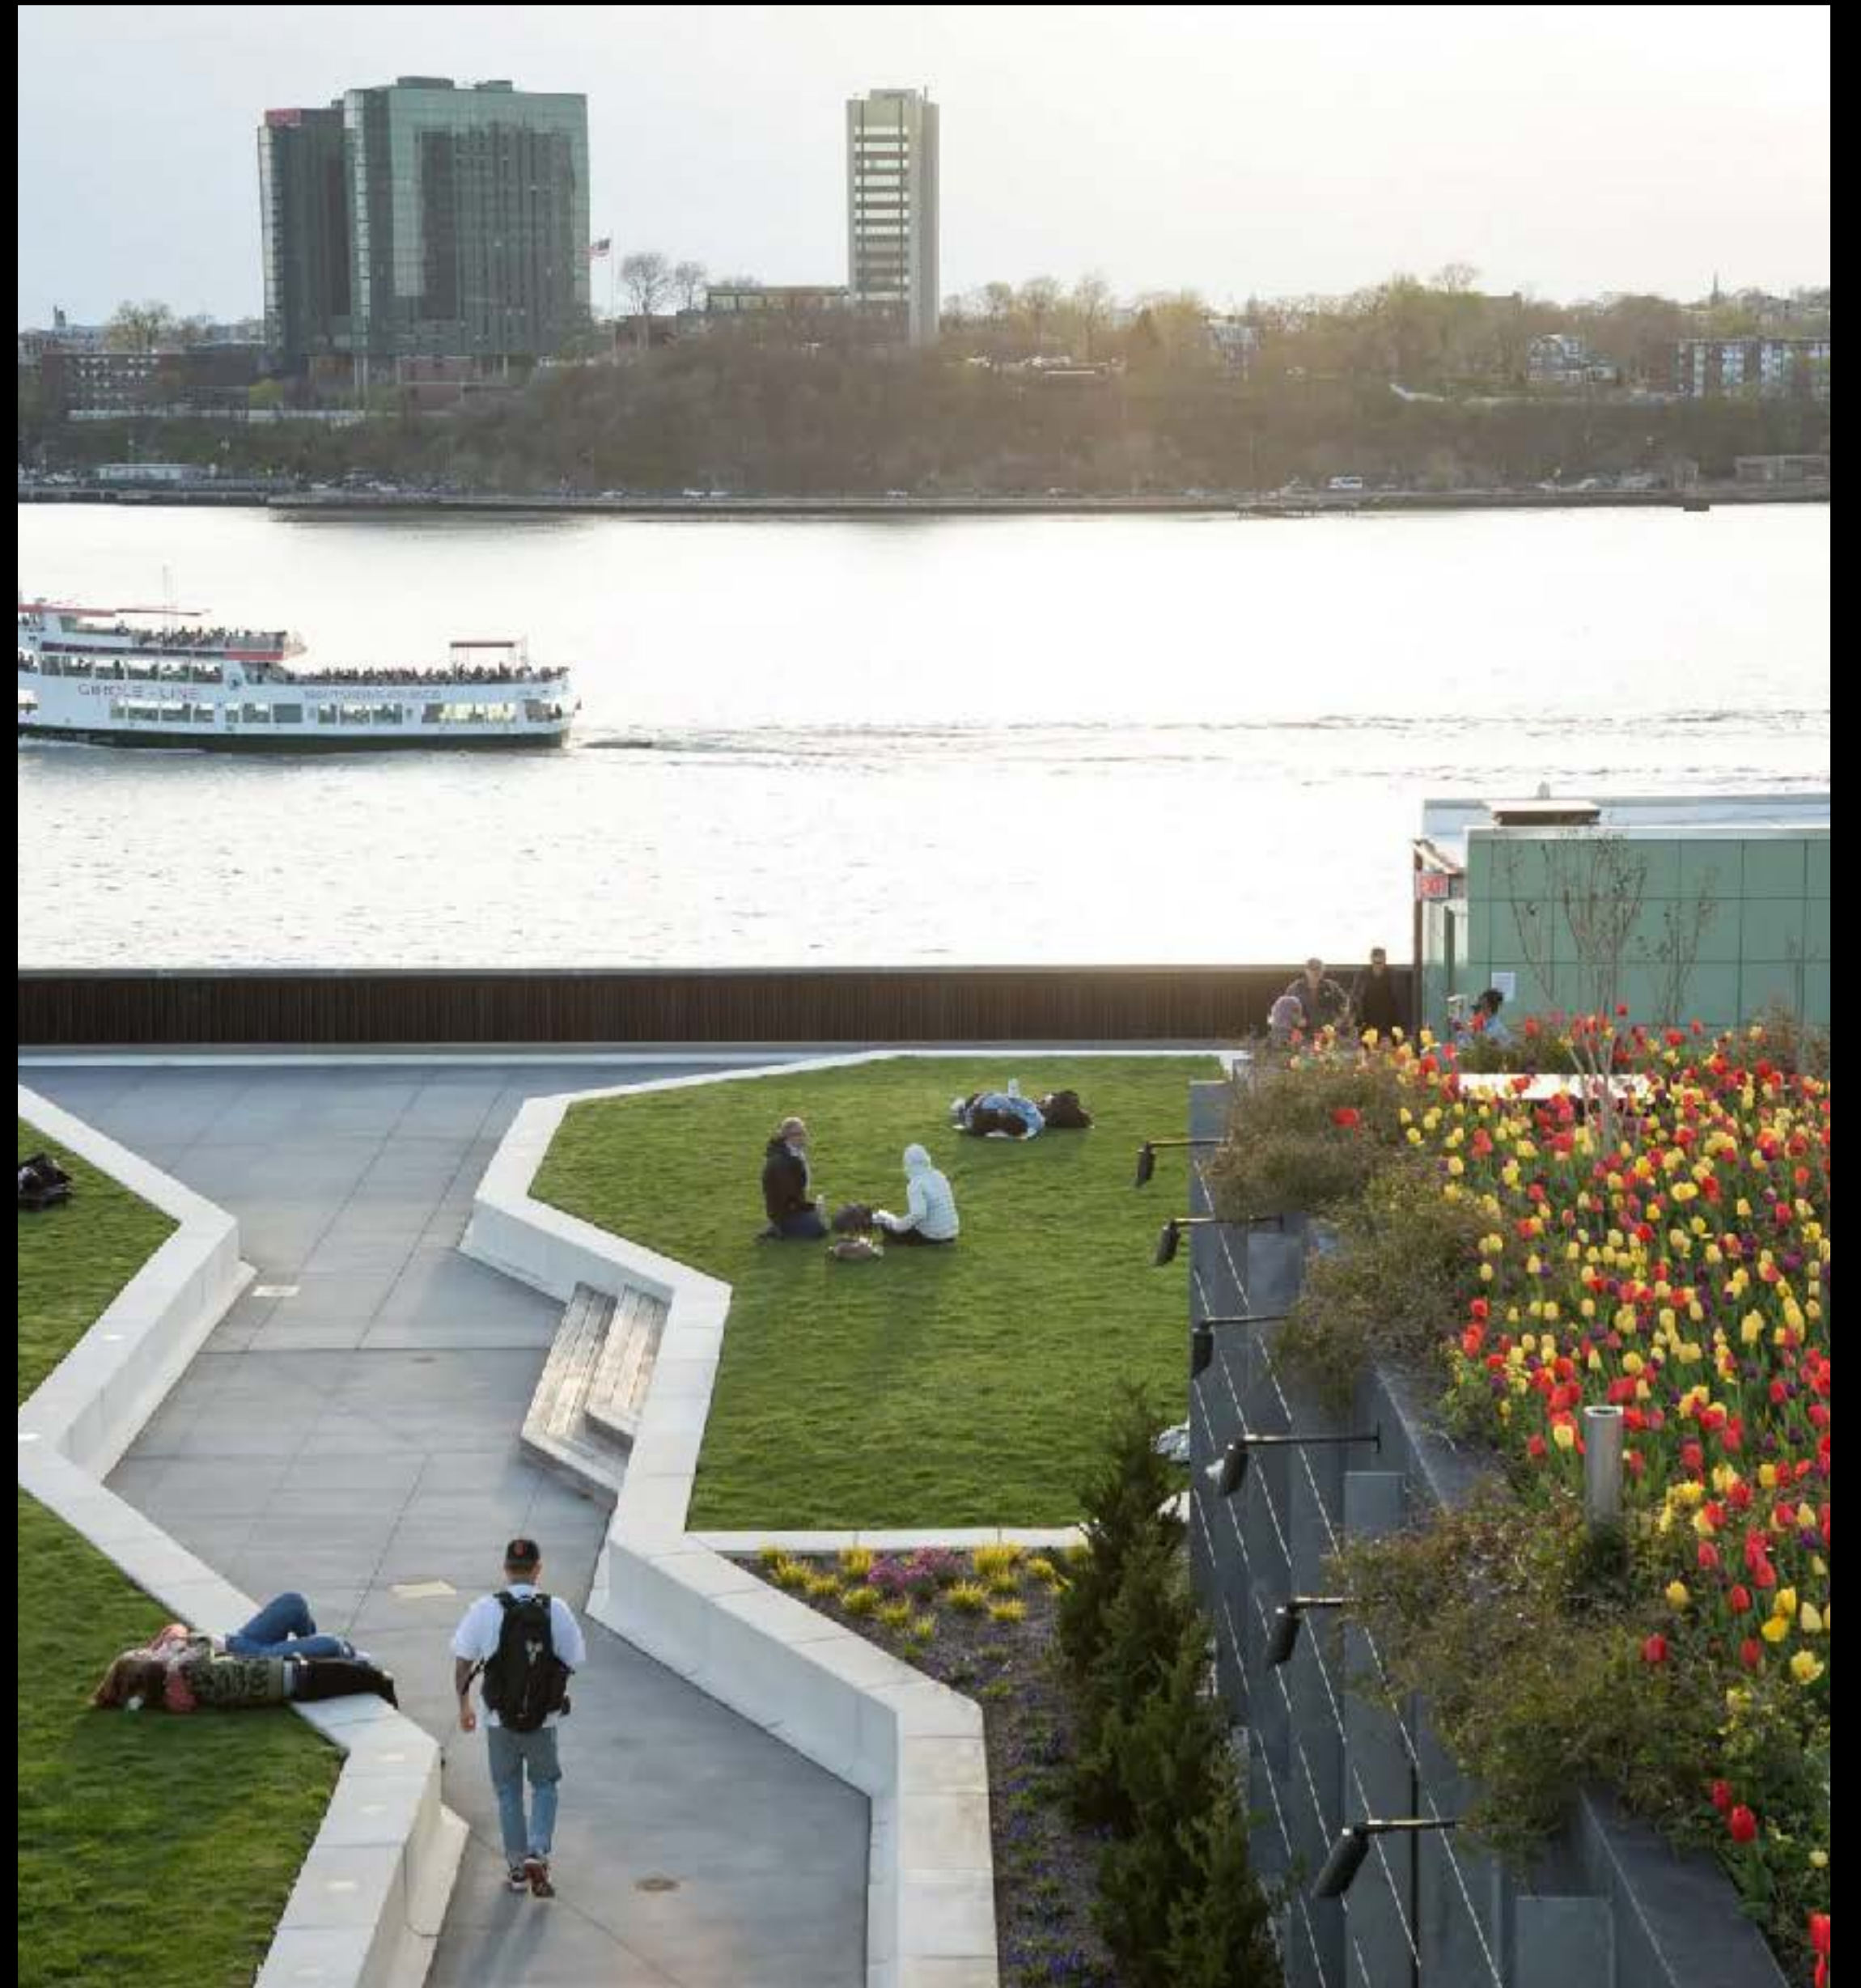

A Living Monument

MVRDV / Rotterdam Rooftop Walk

MVRDV / Rotterdam Rooftop Walk

MVRDV / Rotterdam Rooftop Walk

Constructlab / Mont Réel

MVRDV / The Podium

MAIO Architects / Timișoara

Diller Scofidio + Renfro and Piet Oudolf / Highline Park

Jaja / PARK'N'PLAY Copenhagen

HANDEL / Pier 57 Rooftop Park