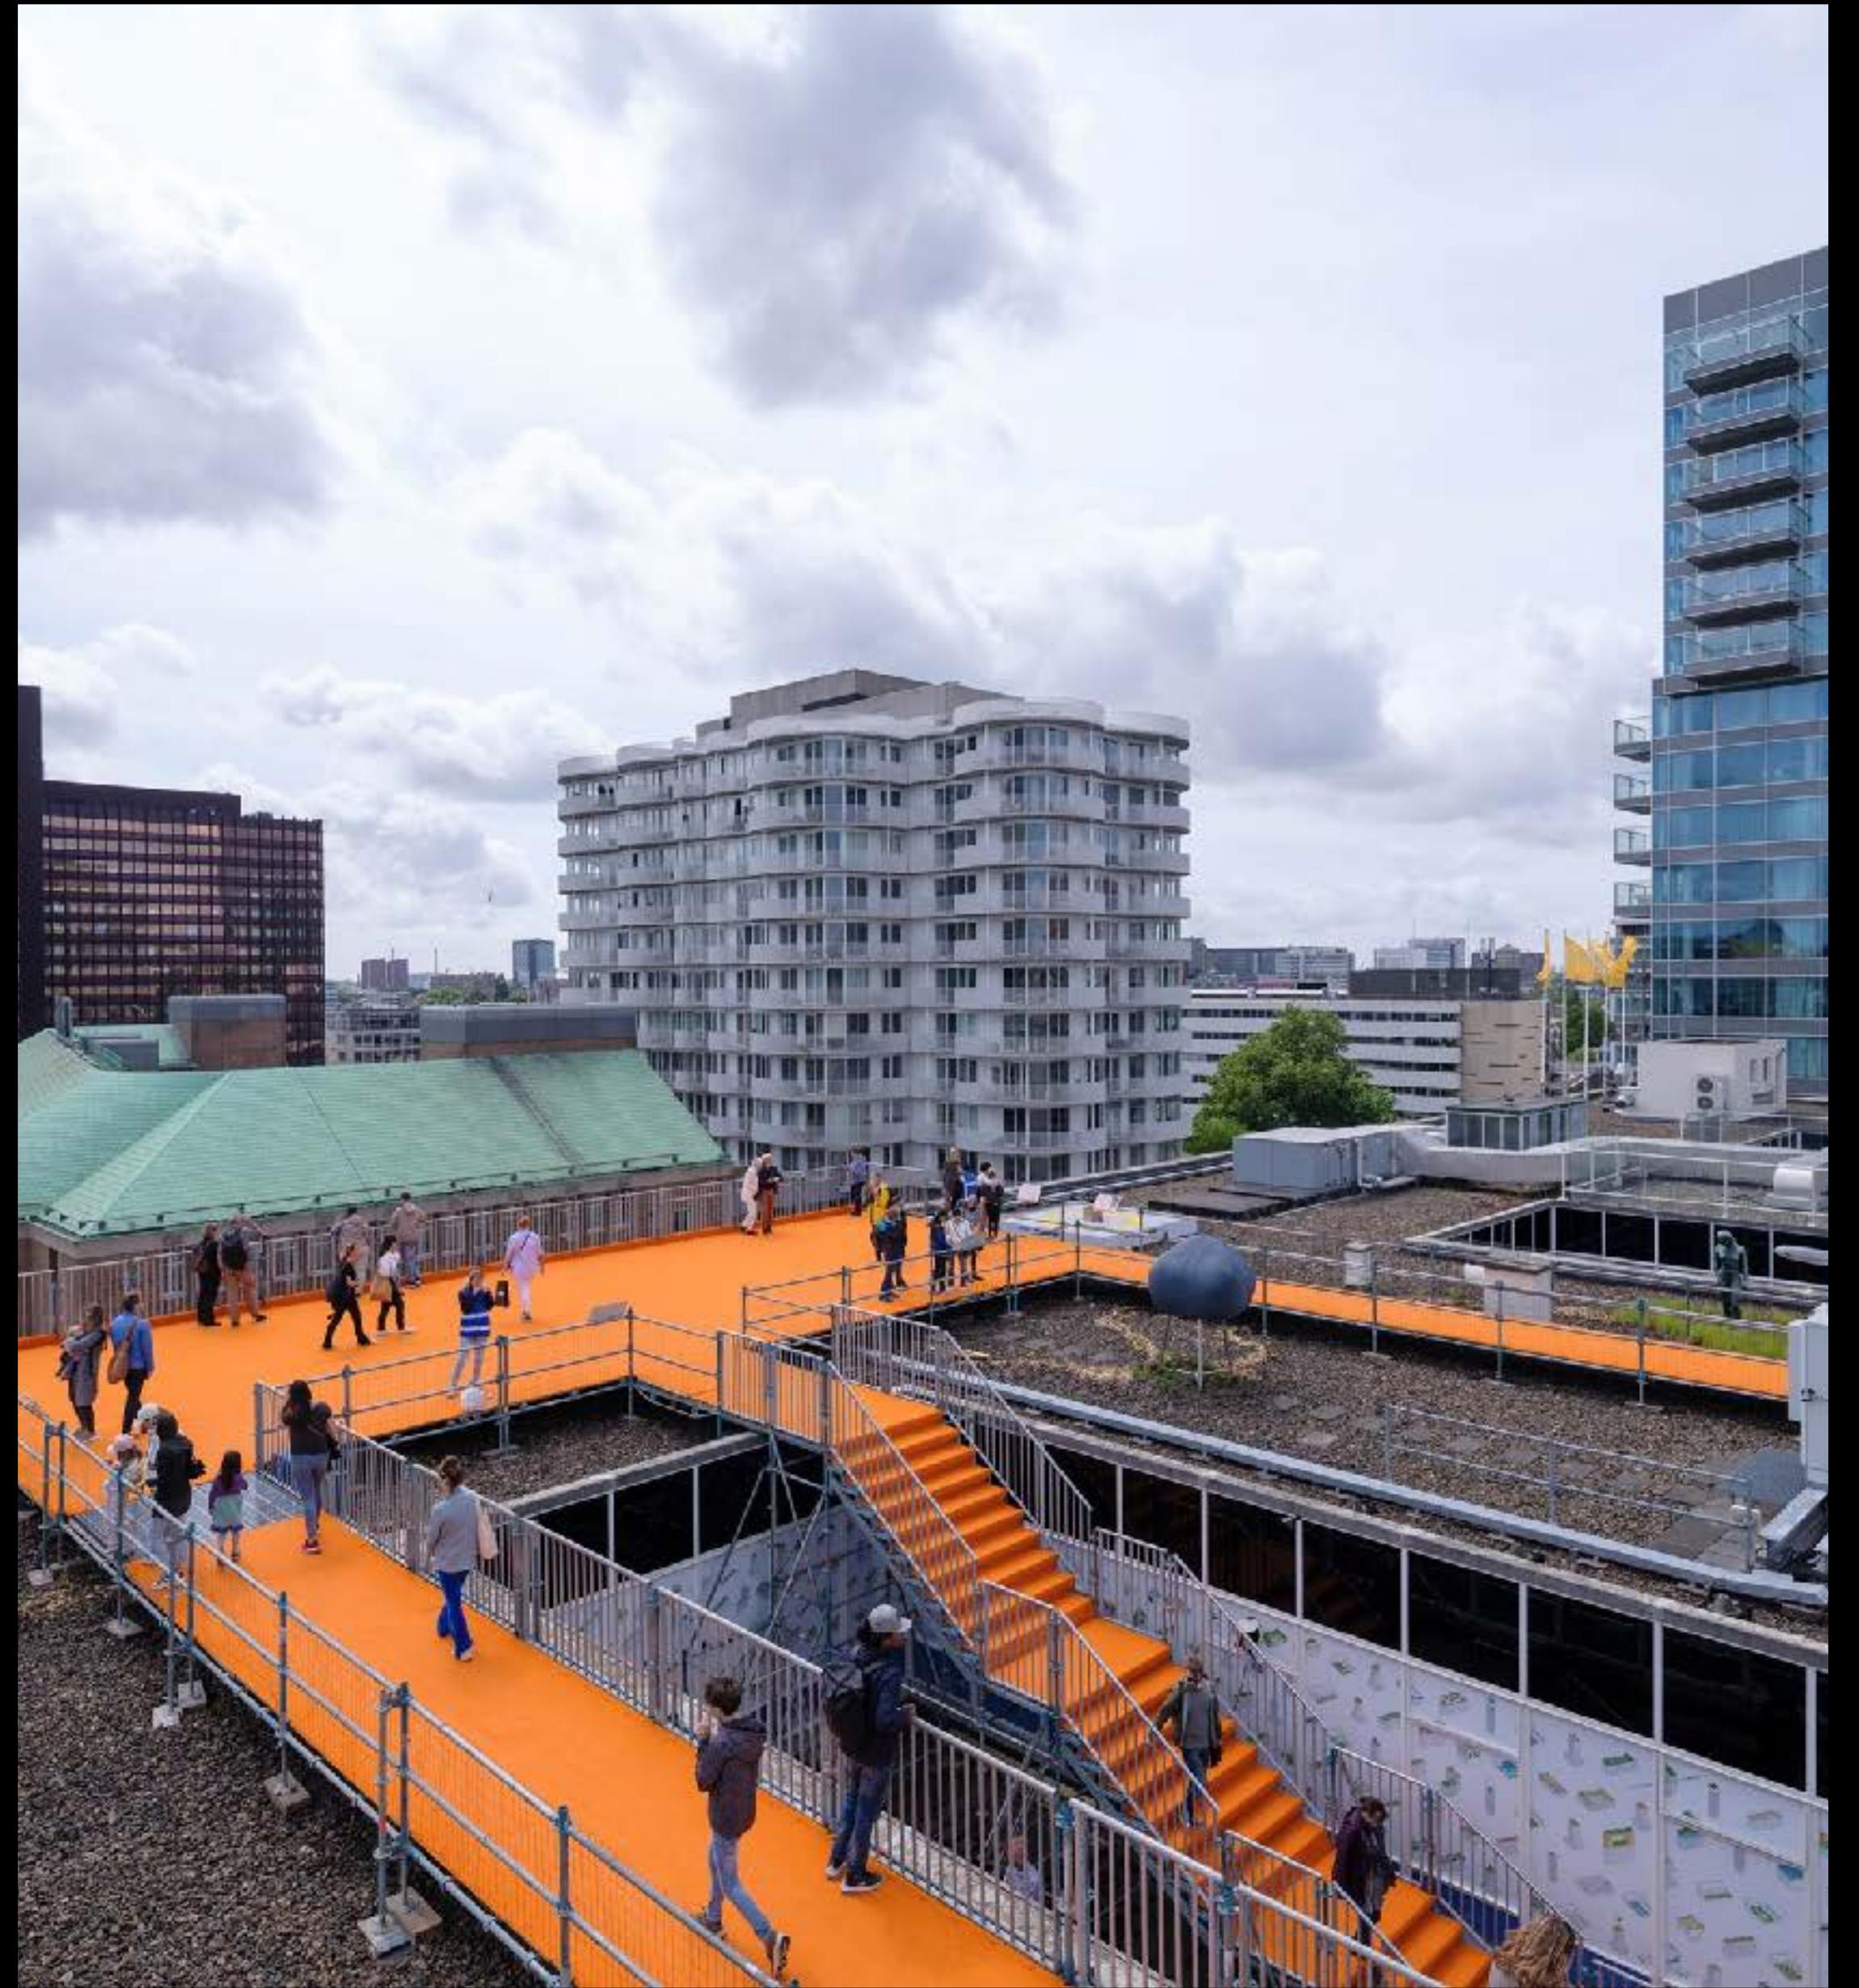

A Living Monument

MVRDV / Rotterdam Rooftop Walk

MVRDV / Rotterdam Rooftop Walk

MVRDV / Rotterdam Rooftop Walk

Constructlab / Mont Réel

MVRDV / The Podium

MAIO Architects / Timișoara

Diller Scofidio + Renfro and Piet Oudolf / Highline Park

Jaja / PARK'N'PLAY Copenhagen

HANDEL / Pier 57 Rooftop Park