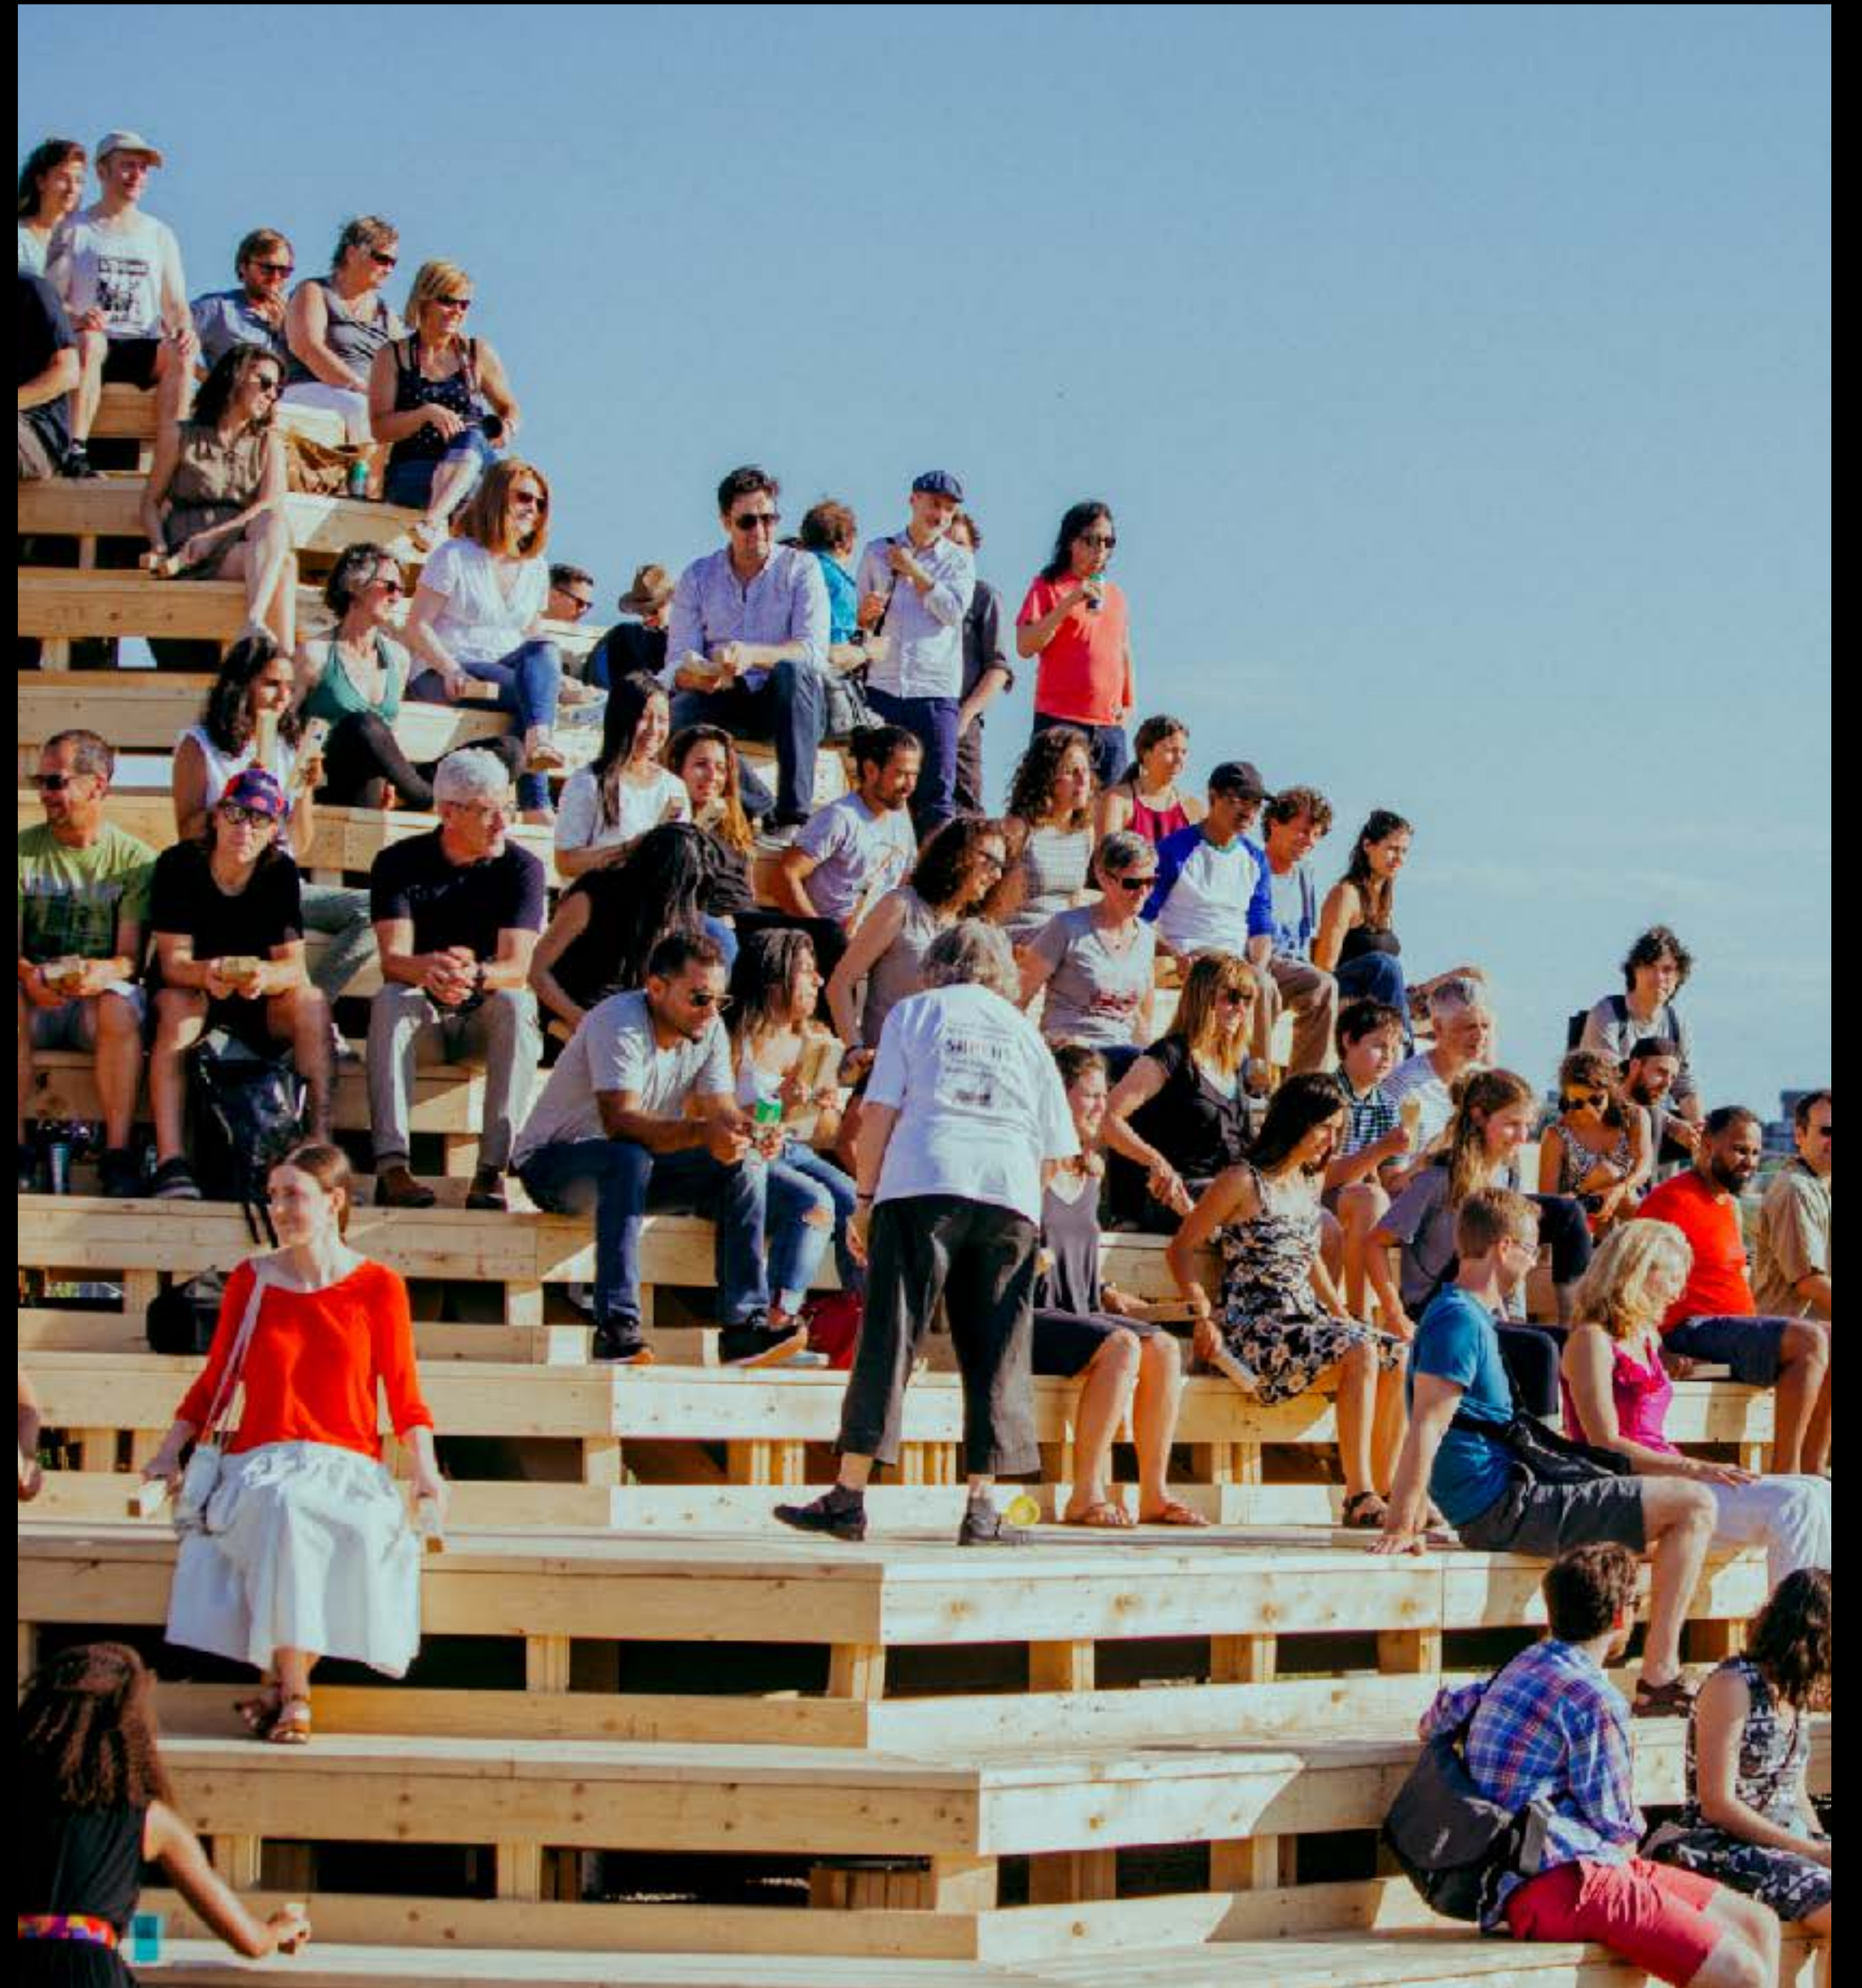

A Living Monument

MVRDV / Rotterdam Rooftop Walk

MVRDV / Rotterdam Rooftop Walk

MVRDV / Rotterdam Rooftop Walk

Constructlab / Mont Réel

MVRDV / The Podium

MAIO Architects / Timișoara

Diller Scofidio + Renfro and Piet Oudolf / Highline Park

Jaja / PARK'N'PLAY Copenhagen

HANDEL / Pier 57 Rooftop Park